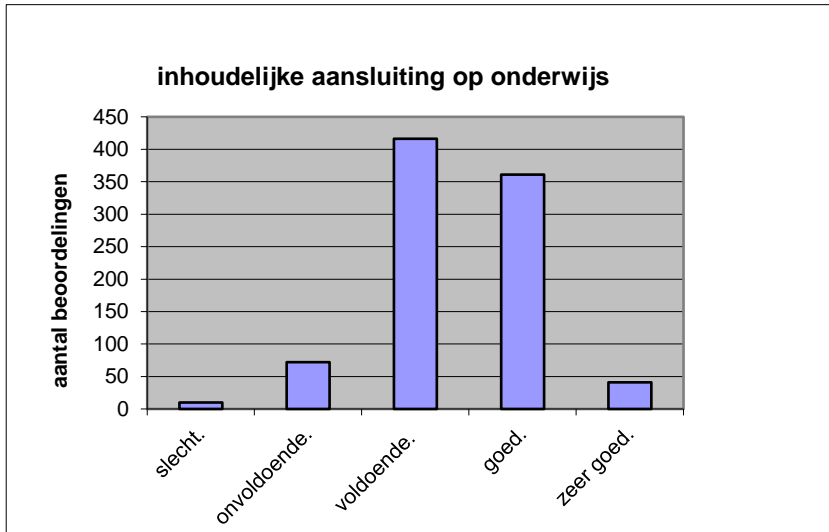

Wat is uw oordeel over de inhoudelijke aansluiting van het examen bij het gegeven onderwijs?

- zeer goed.
- goed.
- voldoende.
- onvoldoende.
- slecht.

	Abs	Perc.
zeer goed.	41	5%
goed.	361	40%
voldoende.	416	46%
onvoldoende.	72	8%
slecht.	10	1%
N=	900	100%

gemiddelde	3,39
standaardafw	0,75