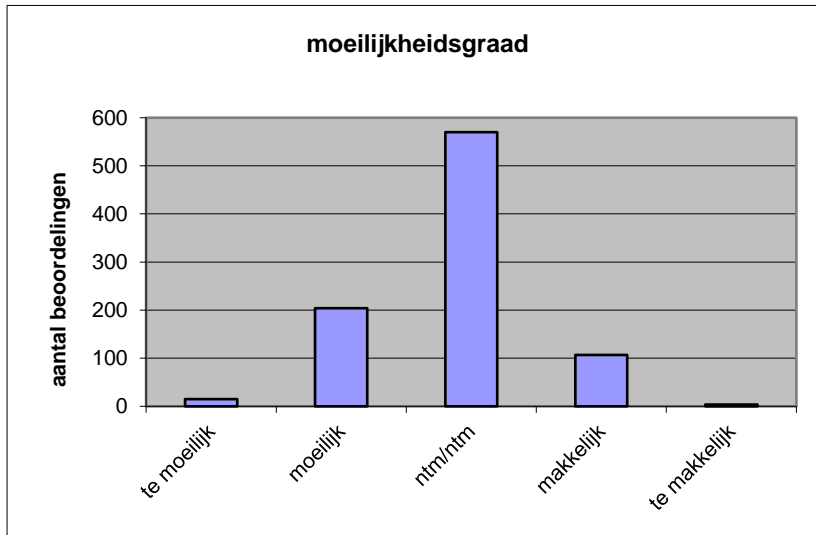

Quick scan
21149 HAVO scheikunde 2021 tijdvak 1

Wat is uw oordeel over de moeilijkheidsgraad van het examen?

Ik vind het examen

- te moeilijk.
- moeilijk.
- niet te moeilijk/niet te makkelijk.
- makkelijk.
- te makkelijk.

	Abs.	Perc.
te moeilijk.	15	2%
moeilijk.	204	23%
niet te moeilijk/niet te makkelijk.	570	63%
makkelijk.	107	12%
te makkelijk.	4	0%
N=	900	100%

gemiddelde	2,87
standaardafw.	0,64

Wat is uw oordeel over de lengte van het examen in verhouding tot de tijd die de kandidaat ervoor beschikbaar heeft?

Het examen is

- te lang.
- precies goed.
- te kort.

	Abs.	Perc
te lang.	545	61%
precies goed.	351	39%
te kort.	4	0%
N=	900	100%

gemiddelde	1,40
standaardafw	0,50

Wat is uw oordeel over de inhoudelijke aansluiting van het examen bij het gegeven onderwijs?