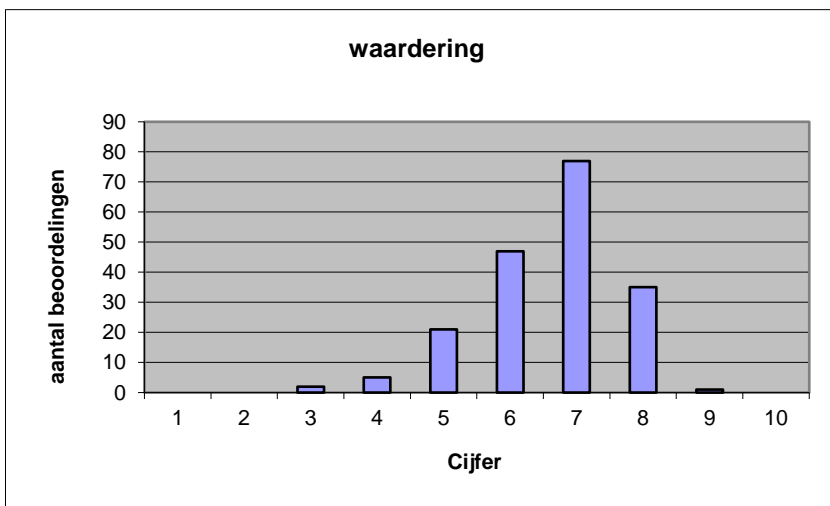

- zeer goed.
- goed.
- voldoende.
- onvoldoende.
- slecht.

	Abs	Perc.
zeer goed.	15	8%
goed.	98	52%
voldoende.	66	35%
onvoldoende.	9	5%
slecht.	0	0%
N=	188	100%

gemiddelde	3,63
standaardafw	0,70

Welk cijfer zou u dit examen geven?
Ik geef dit examen een:

- 1
- 2
- 3
- 4
- 5
- 6
- 7
- 8
- 9
- 10

	Abs.	Perc.
1	0	0%
2	0	0%
3	2	1%
4	5	3%
5	21	11%
6	47	25%
7	77	41%
8	35	19%
9	1	1%
10	0	0%
N=	188	100%

gemiddelde	6,60
standaardafw	1,08

Quick scan
VWO filosofie 2021 tijdvak 1

Correlatietabel

	Lengte examen		
		Aansluiting onderwijs	
			Cijfer examen (waardering)
Moeilijkheidsgraad	0,26	0,21	0,47
Lengte examen		0,20	0,33
Aansluiting onderwijs			0,52

Moeilijkheidsgraad	1 = te moeilijk, 5 = te makkelijk
Lengte examen	1 = te lang, 3 = te kort
Aansluiting onderwijs	hercodeerd: slecht=1; zeer goed=5
Cijfer examen (waardering)	1=slecht; 10 = uitmuntend