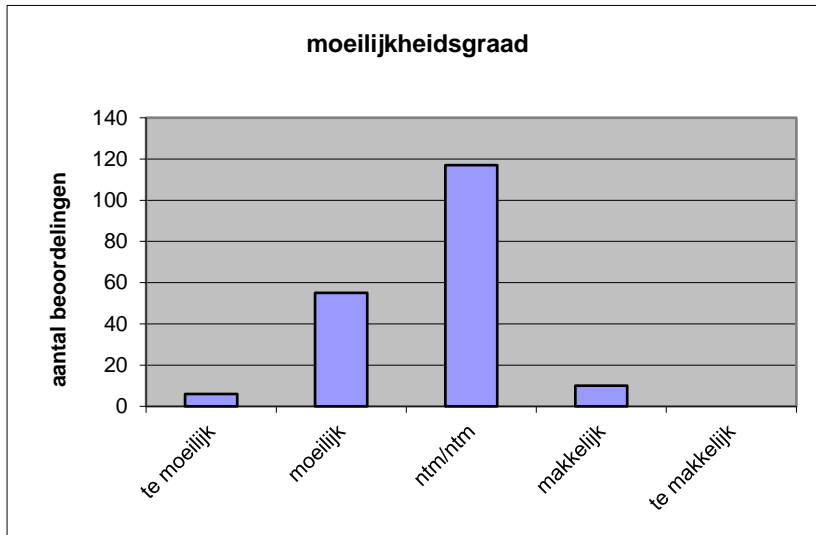

Quick scan
21126 VWO filosofie 2021 tijdvak 1

Wat is uw oordeel over de moeilijkheidsgraad van het examen?
 Ik vind het examen

- te moeilijk.
- moeilijk.
- niet te moeilijk/niet te makkelijk.
- makkelijk.
- te makkelijk.

	Abs.	Perc.
te moeilijk.	6	3%
moeilijk.	55	29%
niet te moeilijk/niet te makkelijk.	117	62%
makkelijk.	10	5%
te makkelijk.	0	0%
N=	188	100%

gemiddelde	2,70
standaardafw.	0,62

Wat is uw oordeel over de lengte van het examen in verhouding tot de tijd die de kandidaat ervoor beschikbaar heeft?

Het examen is

- te lang.
- precies goed.
- te kort.

	Abs.	Perc.
te lang.	152	81%
precies goed.	36	19%
te kort.	0	0%
N=	188	100%

gemiddelde	1,19
standaardafw	0,39

Wat is uw oordeel over de inhoudelijke aansluiting van het examen bij het gegeven onderwijs?