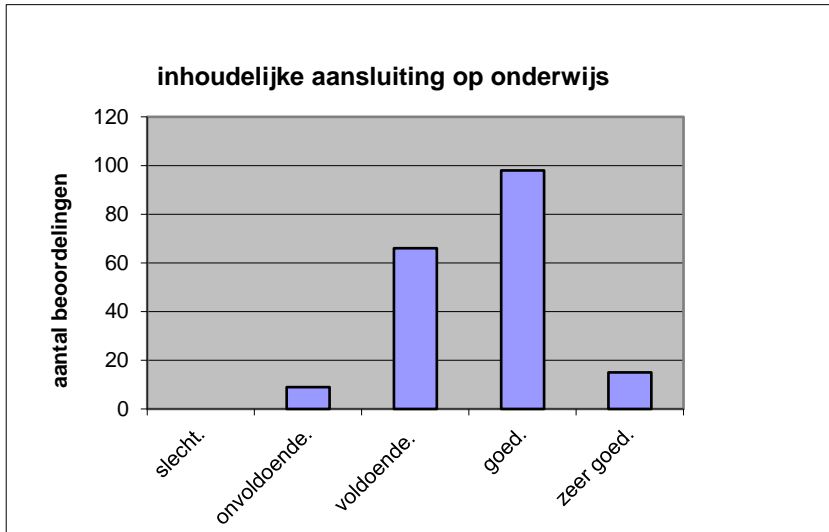

Wat is uw oordeel over de inhoudelijke aansluiting van het examen bij het gegeven onderwijs?

- zeer goed.
- goed.
- voldoende.
- onvoldoende.
- slecht.

	Abs	Perc.
zeer goed.	15	8%
goed.	98	52%
voldoende.	66	35%
onvoldoende.	9	5%
slecht.	0	0%
N=	188	100%

gemiddelde	3,63
standaardafw	0,70