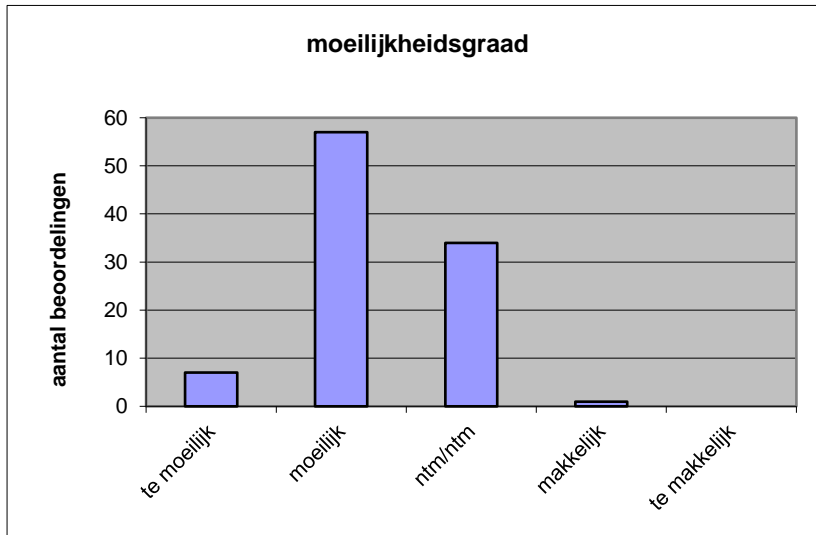

Quick scan
21123 VWO muziek 2021 tijdvak 1

Wat is uw oordeel over de moeilijkheidsgraad van het examen?

Ik vind het examen

- te moeilijk.
- moeilijk.
- niet te moeilijk/niet te makkelijk.
- makkelijk.
- te makkelijk.

	Abs.	Perc.
te moeilijk.	7	7%
moeilijk.	57	58%
niet te moeilijk/niet te makkelijk.	34	34%
makkelijk.	1	1%
te makkelijk.	0	0%
N=	99	100%

gemiddelde	2,29
standaardafw.	0,61

Wat is uw oordeel over de lengte van het examen in verhouding tot de tijd die de kandidaat ervoor beschikbaar heeft?

Het examen is

- te lang.
- precies goed.
- te kort.

	Abs.	Perc.
te lang.	63	64%
precies goed.	36	36%
te kort.	0	0%
N=	99	100%

gemiddelde	1,36
standaardafw	0,48

Wat is uw oordeel over de inhoudelijke aansluiting van het examen bij het gegeven onderwijs?