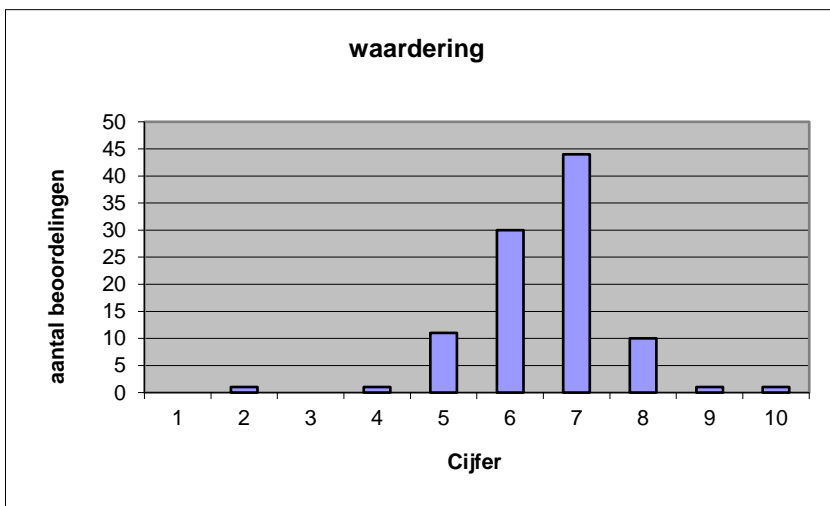

- zeer goed.
- goed.
- voldoende.
- onvoldoende.
- slecht.

	Abs	Perc.
zeer goed.	1	1%
goed.	35	35%
voldoende.	52	53%
onvoldoende.	11	11%
slecht.	0	0%
N=	99	100%

gemiddelde	3,26
standaardafw	0,66

Welk cijfer zou u dit examen geven?
Ik geef dit examen een:

- 1
- 2
- 3
- 4
- 5
- 6
- 7
- 8
- 9
- 10

	Abs.	Perc.
1	0	0%
2	1	1%
3	0	0%
4	1	1%
5	11	11%
6	30	30%
7	44	44%
8	10	10%
9	1	1%
10	1	1%
N=	99	100%

gemiddelde	6,55
standaardafw	1,06

Quick scan
VWO muziek 2021 tijdvak 1

Correlatietabel

	Lengte examen		
		Aansluiting onderwijs	
			Cijfer examen (waardering)
Moeilijkheidsgraad	0,02	0,31	0,59
Lengte examen		-0,30	-0,05
Aansluiting onderwijs			0,58

Moeilijkheidsgraad	1 = te moeilijk, 5 = te makkelijk
Lengte examen	1 = te lang, 3 = te kort
Aansluiting onderwijs	hercodeerd: slecht=1; zeer goed=5
Cijfer examen (waardering)	1=slecht; 10 = uitmuntend