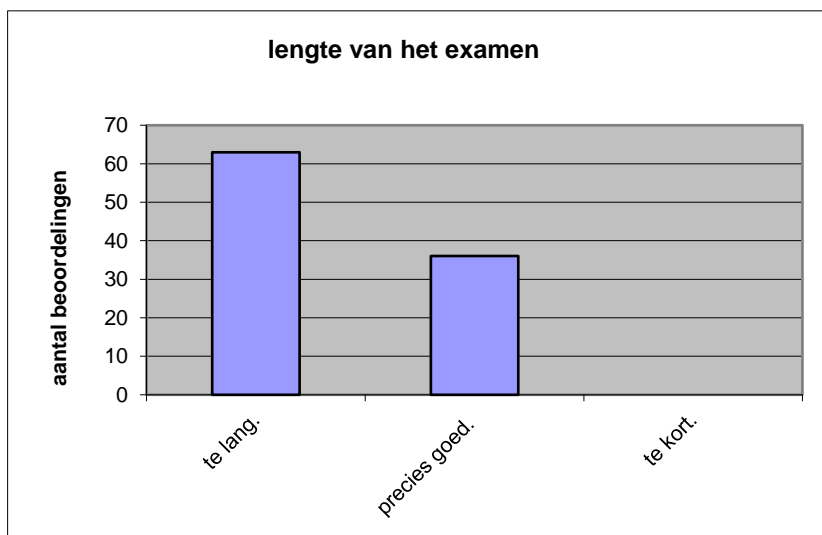

	Abs.	Perc.
te moeilijk.	7	7%
moeilijk.	57	58%
niet te moeilijk/niet te makkelijk.	34	34%
makkelijk.	1	1%
te makkelijk.	0	0%
N=	99	100%

gemiddelde	2,29
standaardafw.	0,61

Wat is uw oordeel over de lengte van het examen in verhouding tot de tijd die de kandidaat ervoor beschikbaar heeft?

Het examen is

- te lang.
- precies goed.
- te kort.

	Abs.	Perc.
te lang.	63	64%
precies goed.	36	36%
te kort.	0	0%
N=	99	100%

gemiddelde	1,36
standaardafw	0,48

Wat is uw oordeel over de inhoudelijke aansluiting van het examen bij het gegeven onderwijs?