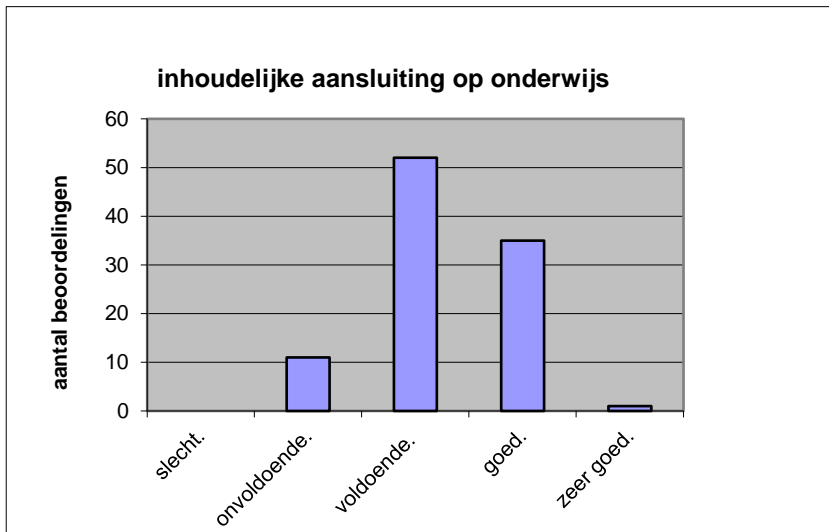

Wat is uw oordeel over de inhoudelijke aansluiting van het examen bij het gegeven onderwijs?

- zeer goed.
- goed.
- voldoende.
- onvoldoende.
- slecht.

	Abs	Perc.
zeer goed.	1	1%
goed.	35	35%
voldoende.	52	53%
onvoldoende.	11	11%
slecht.	0	0%
N=	99	100%

gemiddelde	3,26
standaardafw	0,66