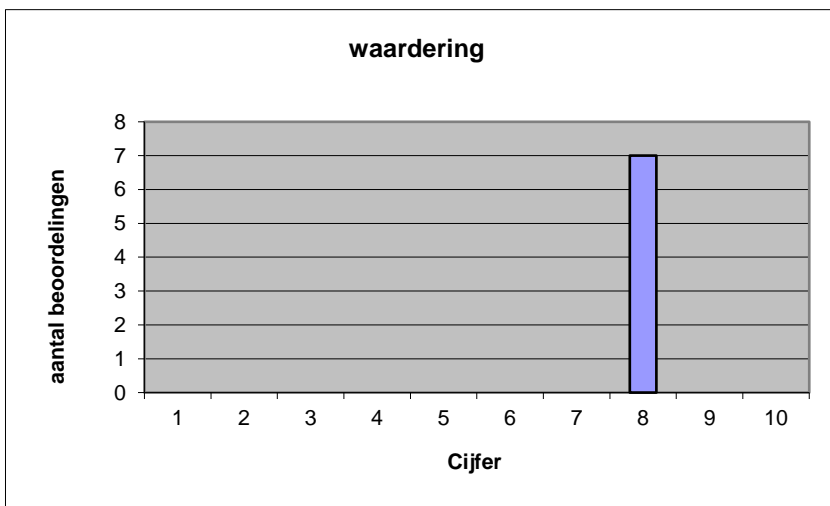

- zeer goed.
- goed.
- voldoende.
- onvoldoende.
- slecht.

	Abs	Perc.
zeer goed.	1	14%
goed.	6	86%
voldoende.	0	0%
onvoldoende.	0	0%
slecht.	0	0%
N=	7	100%

gemiddelde	4,14
standaardafw	0,38

Welk cijfer zou u dit examen geven?
Ik geef dit examen een:

- 1
- 2
- 3
- 4
- 5
- 6
- 7
- 8
- 9
- 10

	Abs.	Perc.
1	0	0%
2	0	0%
3	0	0%
4	0	0%
5	0	0%
6	0	0%
7	0	0%
8	7	100%
9	0	0%
10	0	0%
N=	7	100%

gemiddelde	8,00
standaardafw	0,00

Quick scan
VWO Russisch 2021 tijdvak 1

Correlatietabel

	Lengte examen	Aansluiting onderwijs	Cijfer examen (waardering)
Moeilijkheidsgraad	#####	#####	#####
Lengte examen		#####	#####
Aansluiting onderwijs			#####

Moeilijkheidsgraad	1 = te moeilijk, 5 = te makkelijk
Lengte examen	1 = te lang, 3 = te kort
Aansluiting onderwijs	hercodeerd: slecht=1; zeer goed=5
Cijfer examen (waardering)	1=slecht; 10 = uitmuntend