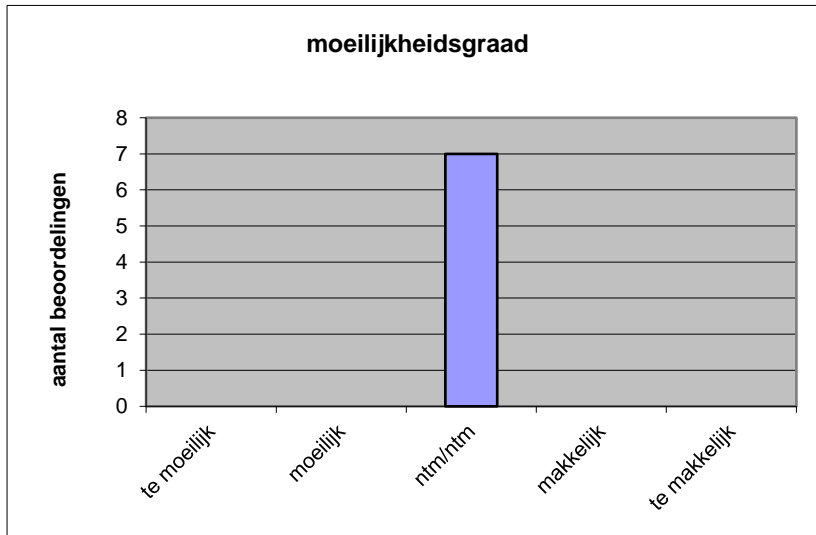

Quick scan
21109 VWO Russisch 2021 tijdvak 1

Wat is uw oordeel over de moeilijkheidsgraad van het examen?
 Ik vind het examen

- te moeilijk.
- moeilijk.
- niet te moeilijk/niet te makkelijk.
- makkelijk.
- te makkelijk.

	Abs.	Perc.
te moeilijk.	0	0%
moeilijk.	0	0%
niet te moeilijk/niet te makkelijk.	7	100%
makkelijk.	0	0%
te makkelijk.	0	0%
N=	7	100%

gemiddelde	3,00
standaardafw.	0,00

Wat is uw oordeel over de lengte van het examen in verhouding tot de tijd die de kandidaat ervoor beschikbaar heeft?

Het examen is

- te lang.
- precies goed.
- te kort.

	Abs.	Perc.
te lang.	0	0%
precies goed.	7	100%
te kort.	0	0%
N=	7	100%

gemiddelde	2,00
standaardafw	0,00

Wat is uw oordeel over de inhoudelijke aansluiting van het examen bij het gegeven onderwijs?