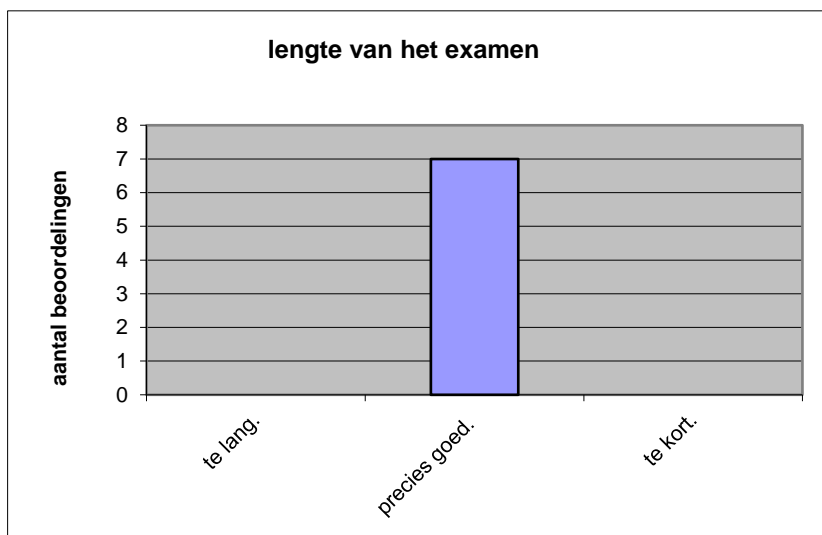

	Abs.	Perc.
te moeilijk.	0	0%
moeilijk.	0	0%
niet te moeilijk/niet te makkelijk.	7	100%
makkelijk.	0	0%
te makkelijk.	0	0%
N=	7	100%

gemiddelde	3,00
standaardafw.	0,00

Wat is uw oordeel over de lengte van het examen in verhouding tot de tijd die de kandidaat ervoor beschikbaar heeft?

Het examen is

- te lang.
- precies goed.
- te kort.

	Abs.	Perc.
te lang.	0	0%
precies goed.	7	100%
te kort.	0	0%
N=	7	100%

gemiddelde	2,00
standaardafw	0,00

Wat is uw oordeel over de inhoudelijke aansluiting van het examen bij het gegeven onderwijs?