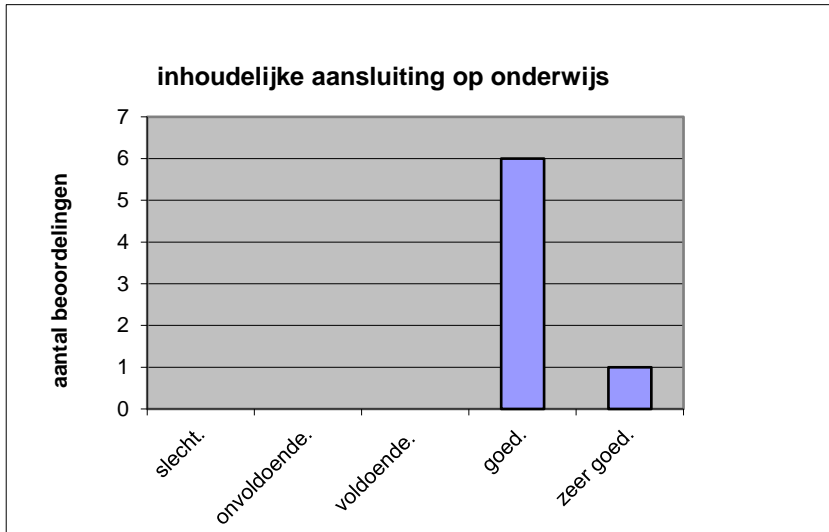

Wat is uw oordeel over de inhoudelijke aansluiting van het examen bij het gegeven onderwijs?

- zeer goed.
- goed.
- voldoende.
- onvoldoende.
- slecht.

	Abs	Perc.
zeer goed.	1	14%
goed.	6	86%
voldoende.	0	0%
onvoldoende.	0	0%
slecht.	0	0%
N=	7	100%

gemiddelde	4,14
standaardafw	0,38