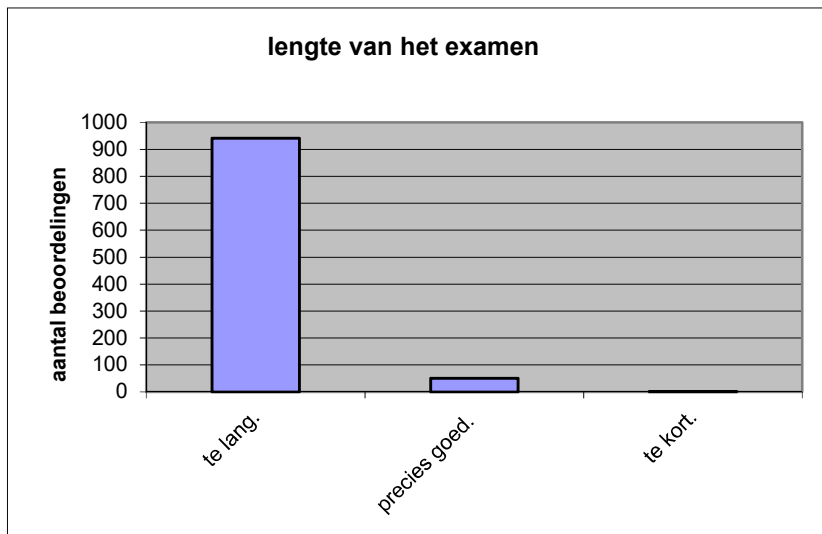

	<b>Abs.</b>	<b>Perc.</b>
te moeilijk.	69	7%
moeilijk.	421	42%
niet te moeilijk/niet te makkelijk.	480	48%
makkelijk.	21	2%
te makkelijk.	2	0%
<b>N=</b>	<b>993</b>	<b>100%</b>

gemiddelde	2,46
standaardafw.	0,67

Wat is uw oordeel over de lengte van het examen in verhouding tot de tijd die de kandidaat ervoor beschikbaar heeft?

Het examen is

- te lang.
- precies goed.
- te kort.

	<b>Abs.</b>	<b>Perc.</b>
te lang.	941	95%
precies goed.	50	5%
te kort.	2	0%
<b>N=</b>	<b>993</b>	<b>100%</b>

gemiddelde	1,05
standaardafw	0,24

Wat is uw oordeel over de inhoudelijke aansluiting van het examen bij het gegeven onderwijs?

- zeer goed.
- goed.
- voldoende.
- onvoldoende.
- slecht.

	Abs	Perc.
zeer goed.	21	2%
goed.	245	25%
voldoende.	456	46%
onvoldoende.	253	25%
slecht.	18	2%
<b>N=</b>	<b>993</b>	<b>100%</b>