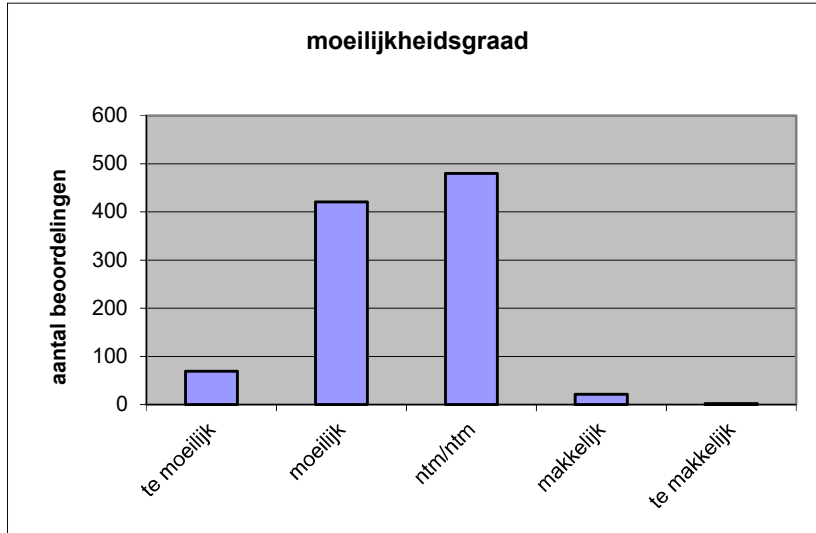

**Quick scan**  
**19118 VWO scheikunde 2019 tijdvak 1**

Wat is uw oordeel over de moeilijkheidsgraad van het examen?

Ik vind het examen

- te moeilijk.
- moeilijk.
- niet te moeilijk/niet te makkelijk.
- makkelijk.
- te makkelijk.

	<b>Abs.</b>	<b>Perc.</b>
te moeilijk.	69	7%
moeilijk.	421	42%
niet te moeilijk/niet te makkelijk.	480	48%
makkelijk.	21	2%
te makkelijk.	2	0%
<b>N=</b>	<b>993</b>	<b>100%</b>

gemiddelde	2,46
standaardafw.	0,67

Wat is uw oordeel over de lengte van het examen in verhouding tot de tijd die de kandidaat ervoor beschikbaar heeft?

Het examen is

- te lang.
- precies goed.
- te kort.

	<b>Abs.</b>	<b>Perc.</b>
te lang.	941	95%
precies goed.	50	5%
te kort.	2	0%
<b>N=</b>	<b>993</b>	<b>100%</b>