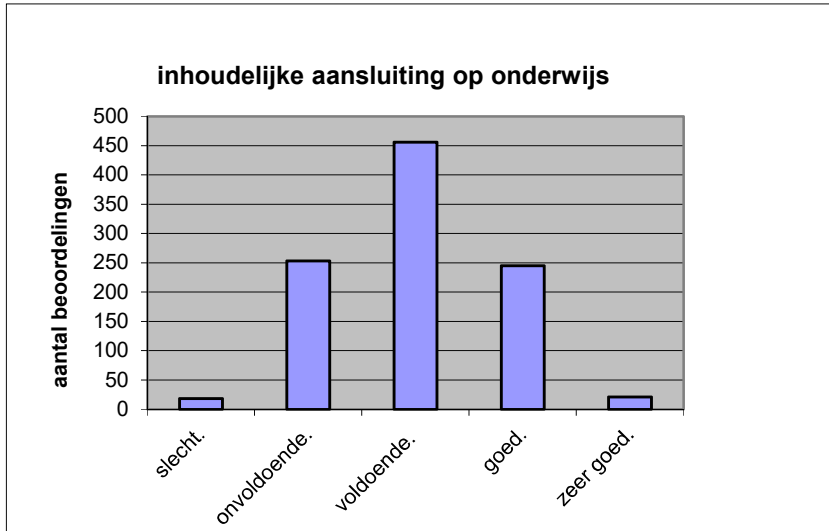

Wat is uw oordeel over de inhoudelijke aansluiting van het examen bij het gegeven onderwijs?

- zeer goed.
- goed.
- voldoende.
- onvoldoende.
- slecht.

	Abs	Perc.
zeer goed.	21	2%
goed.	245	25%
voldoende.	456	46%
onvoldoende.	253	25%
slecht.	18	2%
N=	993	100%

gemiddelde	3,00
standaardafw	0,81