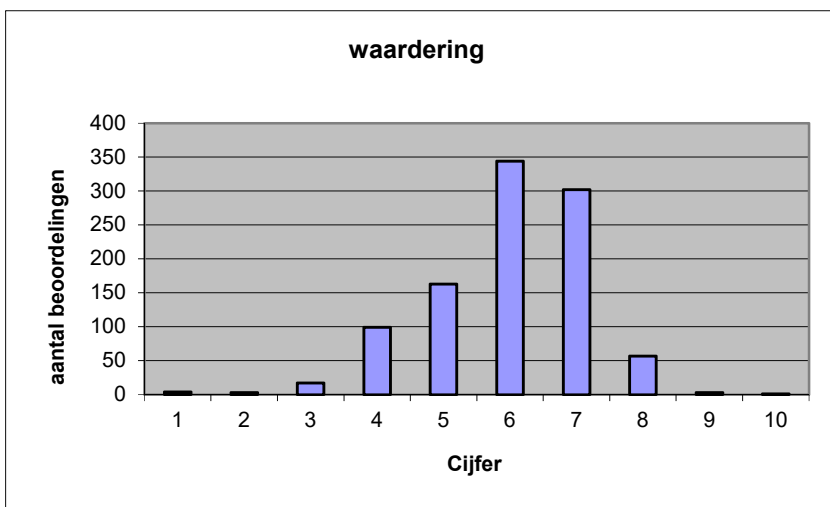

gemiddelde	3,00
standaardafw	0,81

Welk cijfer zou u dit examen geven?  
Ik geef dit examen een:

- 1
- 2
- 3
- 4
- 5
- 6
- 7
- 8
- 9
- 10

	Abs.	Perc.
1	4	0%
2	3	0%
3	17	2%
4	99	10%
5	163	16%
6	344	35%
7	302	30%
8	57	6%
9	3	0%
10	1	0%
<b>N=</b>	<b>993</b>	<b>100%</b>

gemiddelde	5,98
standaardafw	1,20

**Quick scan**  
**VWO scheikunde 2019 tijdvak 1**

**Correlatietabel**

	Lengte examen		
		Aansluiting onderwijs	
		Cijfer examen (waardering)	
Moeilijkheidsgraad	0,15	0,21	0,42
Lengte examen		0,06	0,16
Aansluiting onderwijs			0,58

Moeilijkheidsgraad	1 = te moeilijk, 5 = te makkelijk
Lengte examen	1 = te lang, 3 = te kort
Aansluiting onderwijs	hercodeerd: slecht=1; zeer goed=5
Cijfer examen (waardering)	1=slecht; 10 = uitmuntend