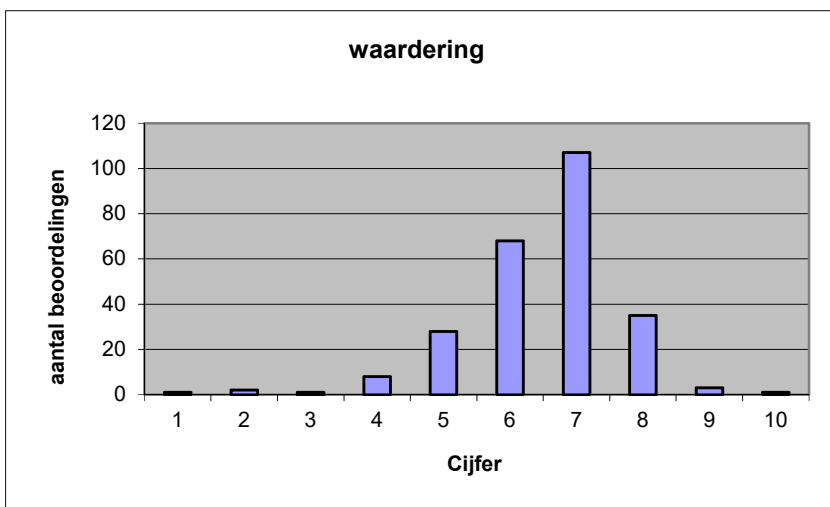

gemiddelde	3,28
standaardafw	0,77

Welk cijfer zou u dit examen geven?  
Ik geef dit examen een:

- 1
- 2
- 3
- 4
- 5
- 6
- 7
- 8
- 9
- 10

	Abs.	Perc.
1	1	0%
2	2	1%
3	1	0%
4	8	3%
5	28	11%
6	68	27%
7	107	42%
8	35	14%
9	3	1%
10	1	0%
<b>N=</b>	<b>254</b>	<b>100%</b>

gemiddelde	6,51
standaardafw	1,18

**Quick scan**  
**VWO wiskunde C 2019 tijdvak 1**

**Correlatietabel**

	Lengte examen		
		Aansluiting onderwijs	
		Cijfer examen (waardering)	
Moeilijkheidsgraad	0,41	0,37	0,60
Lengte examen		0,14	0,32
Aansluiting onderwijs			0,65

Moeilijkheidsgraad	1 = te moeilijk, 5 = te makkelijk
Lengte examen	1 = te lang, 3 = te kort
Aansluiting onderwijs	hercodeerd: slecht=1; zeer goed=5
Cijfer examen (waardering)	1=slecht; 10 = uitmuntend