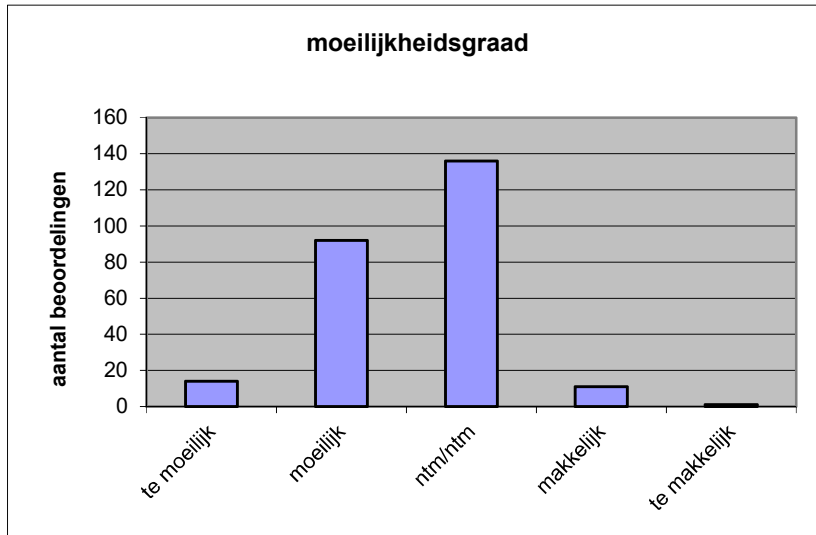

**Quick scan**  
**19116 VWO wiskunde C 2019 tijdvak 1**

Wat is uw oordeel over de moeilijkheidsgraad van het examen?

Ik vind het examen

- te moeilijk.
- moeilijk.
- niet te moeilijk/niet te makkelijk.
- makkelijk.
- te makkelijk.

	<b>Abs.</b>	<b>Perc.</b>
te moeilijk.	14	6%
moeilijk.	92	36%
niet te moeilijk/niet te makkelijk.	136	54%
makkelijk.	11	4%
te makkelijk.	1	0%
<b>N=</b>	<b>254</b>	<b>100%</b>

gemiddelde	2,58
standaardafw.	0,68

Wat is uw oordeel over de lengte van het examen in verhouding tot de tijd die de kandidaat ervoor beschikbaar heeft?

Het examen is

- te lang.
- precies goed.
- te kort.

	<b>Abs.</b>	<b>Perc.</b>
te lang.	103	41%
precies goed.	150	59%
te kort.	1	0%
<b>N=</b>	<b>254</b>	<b>100%</b>