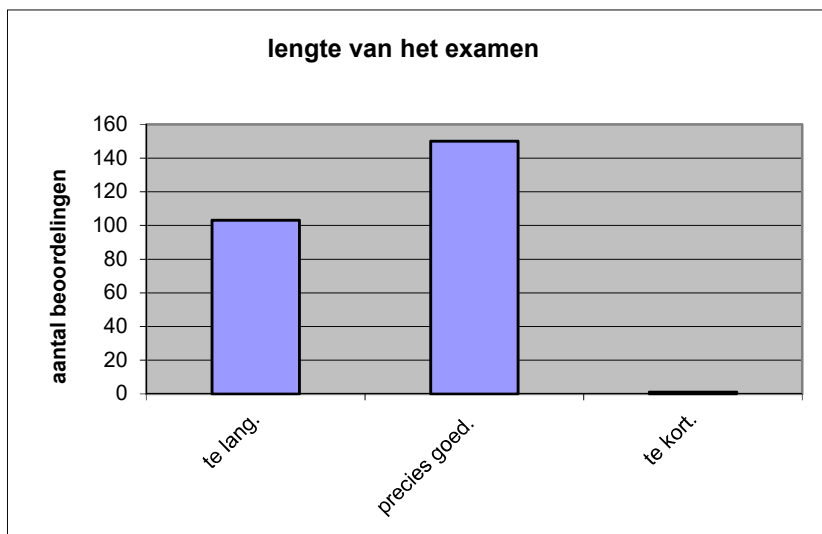

	<b>Abs.</b>	<b>Perc.</b>
te moeilijk.	14	6%
moeilijk.	92	36%
niet te moeilijk/niet te makkelijk.	136	54%
makkelijk.	11	4%
te makkelijk.	1	0%
<b>N=</b>	<b>254</b>	<b>100%</b>

gemiddelde	2,58
standaardafw.	0,68

Wat is uw oordeel over de lengte van het examen in verhouding tot de tijd die de kandidaat ervoor beschikbaar heeft?

Het examen is

- te lang.
- precies goed.
- te kort.

	<b>Abs.</b>	<b>Perc.</b>
te lang.	103	41%
precies goed.	150	59%
te kort.	1	0%
<b>N=</b>	<b>254</b>	<b>100%</b>

gemiddelde	1,60
standaardafw	0,50

Wat is uw oordeel over de inhoudelijke aansluiting van het examen bij het gegeven onderwijs?

- zeer goed.
- goed.
- voldoende.
- onvoldoende.
- slecht.

	Abs	Perc.
zeer goed.	8	3%
goed.	91	36%
voldoende.	122	48%
onvoldoende.	29	11%
slecht.	4	2%
<b>N=</b>	<b>254</b>	<b>100%</b>