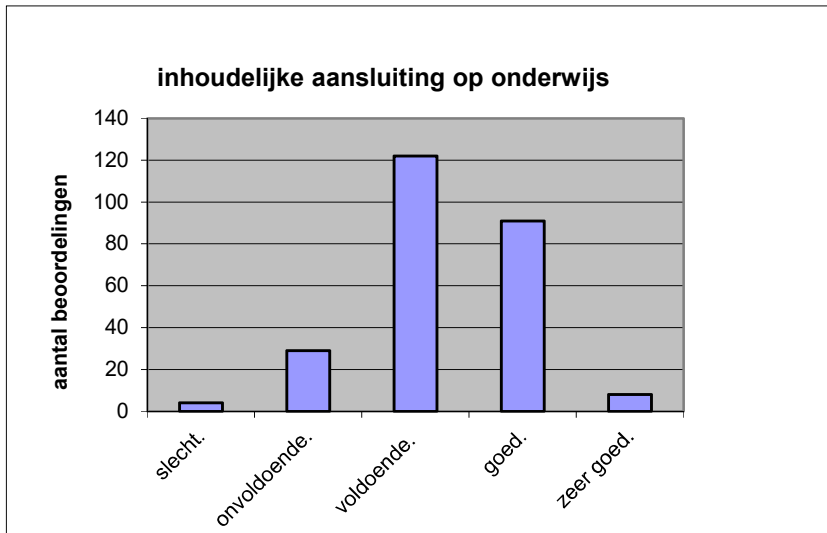

Wat is uw oordeel over de inhoudelijke aansluiting van het examen bij het gegeven onderwijs?

- zeer goed.
- goed.
- voldoende.
- onvoldoende.
- slecht.

	Abs	Perc.
zeer goed.	8	3%
goed.	91	36%
voldoende.	122	48%
onvoldoende.	29	11%
slecht.	4	2%
N=	254	100%

gemiddelde	3,28
standaardafw	0,77