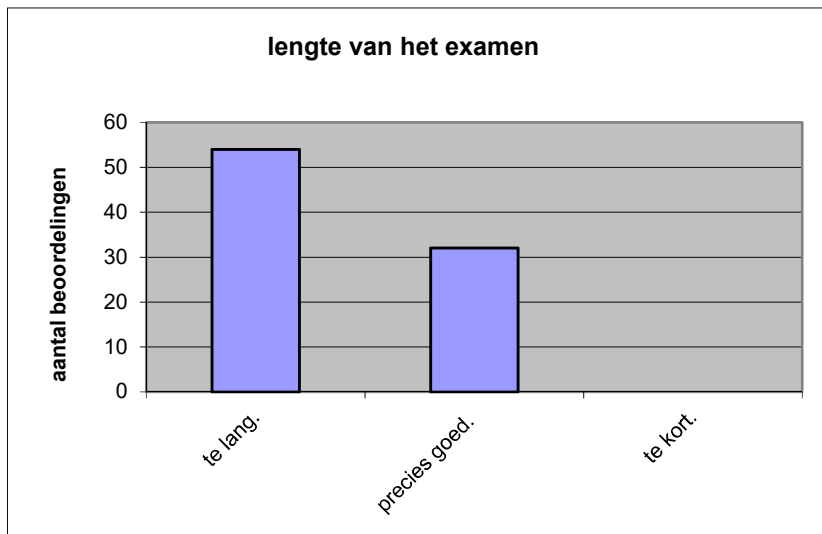

	Abs.	Perc.
te moeilijk.	18	21%
moeilijk.	47	55%
niet te moeilijk/niet te makkelijk.	20	23%
makkelijk.	1	1%
te makkelijk.	0	0%
N=	86	100%

gemiddelde	2,05
standaardafw.	0,70

Wat is uw oordeel over de lengte van het examen in verhouding tot de tijd die de kandidaat ervoor beschikbaar heeft?

Het examen is

- te lang.
- precies goed.
- te kort.

	Abs.	Perc.
te lang.	54	63%
precies goed.	32	37%
te kort.	0	0%
N=	86	100%

gemiddelde	1,37
standaardafw	0,49

Wat is uw oordeel over de inhoudelijke aansluiting van het examen bij het gegeven onderwijs?