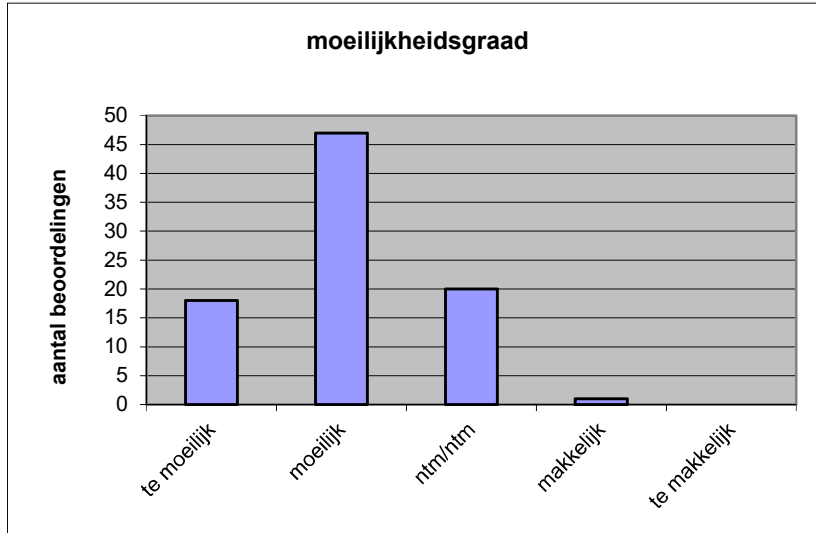

Quick scan
18108 VWO Spaans 2018 tijdvak 1

Wat is uw oordeel over de moeilijkheidsgraad van het examen?

Ik vind het examen

- te moeilijk.
- moeilijk.
- niet te moeilijk/niet te makkelijk.
- makkelijk.
- te makkelijk.

	Abs.	Perc.
te moeilijk.	18	21%
moeilijk.	47	55%
niet te moeilijk/niet te makkelijk.	20	23%
makkelijk.	1	1%
te makkelijk.	0	0%
N=	86	100%

gemiddelde	2,05
standaardafw.	0,70

Wat is uw oordeel over de lengte van het examen in verhouding tot de tijd die de kandidaat ervoor beschikbaar heeft?

Het examen is

- te lang.
- precies goed.
- te kort.

	Abs.	Perc.
te lang.	54	63%
precies goed.	32	37%
te kort.	0	0%
N=	86	100%

gemiddelde	1,37
standaardafw	0,49

Wat is uw oordeel over de inhoudelijke aansluiting van het examen bij het gegeven onderwijs?