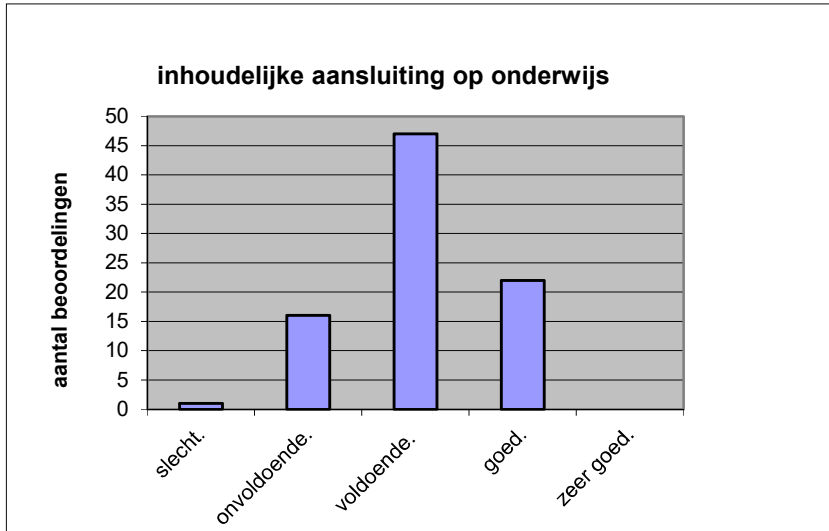

Het examen is

- te lang.
- precies goed.
- te kort.

	Abs.	Perc.
te lang.	54	63%
precies goed.	32	37%
te kort.	0	0%
N=	86	100%

gemiddelde	1,37
standaardafw	0,49

Wat is uw oordeel over de inhoudelijke aansluiting van het examen bij het gegeven onderwijs?

- zeer goed.
- goed.
- voldoende.
- onvoldoende.
- slecht.

	Abs	Perc.
zeer goed.	0	0%
goed.	22	26%
voldoende.	47	55%
onvoldoende.	16	19%
slecht.	1	1%
N=	86	100%

gemiddelde	3,05
standaardafw	0,70

Welk cijfer zou u dit examen geven?
Ik geef dit examen een: