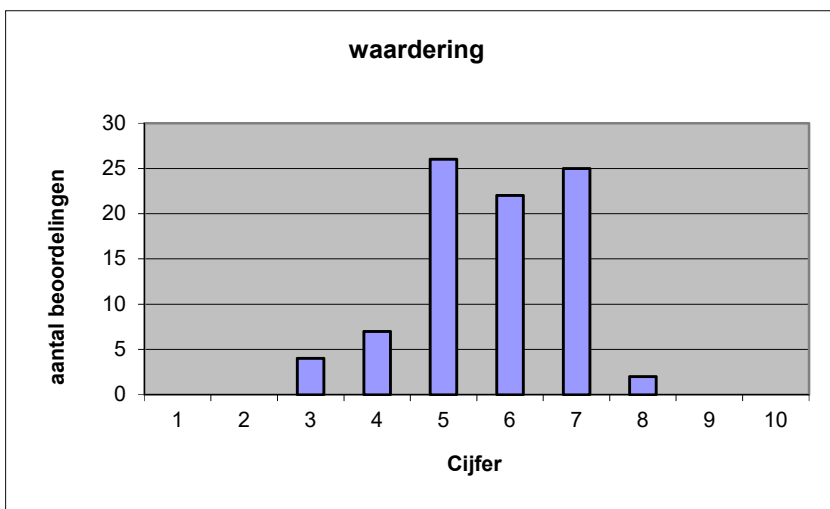

- zeer goed.
- goed.
- voldoende.
- onvoldoende.
- slecht.

	Abs	Perc.
zeer goed.	0	0%
goed.	22	26%
voldoende.	47	55%
onvoldoende.	16	19%
slecht.	1	1%
N=	86	100%

gemiddelde	3,05
standaardafw	0,70

Welk cijfer zou u dit examen geven?
Ik geef dit examen een:

- 1
- 2
- 3
- 4
- 5
- 6
- 7
- 8
- 9
- 10

	Abs.	Perc.
1	0	0%
2	0	0%
3	4	5%
4	7	8%
5	26	30%
6	22	26%
7	25	29%
8	2	2%
9	0	0%
10	0	0%
N=	86	100%

gemiddelde	5,73
standaardafw	1,17

Quick scan
VWO Spaans 2018 tijdvak 1

Correlatietabel

	Lengte examen		
		Aansluiting onderwijs	
		Cijfer examen (waardering)	
Moeilijkheidsgraad	0,54	0,35	0,70
Lengte examen		0,16	0,51
Aansluiting onderwijs			0,47

Moeilijkheidsgraad	1 = te moeilijk, 5 = te makkelijk
Lengte examen	1 = te lang, 3 = te kort
Aansluiting onderwijs	hercodeerd: slecht=1; zeer goed=5
Cijfer examen (waardering)	1=slecht; 10 = uitmuntend