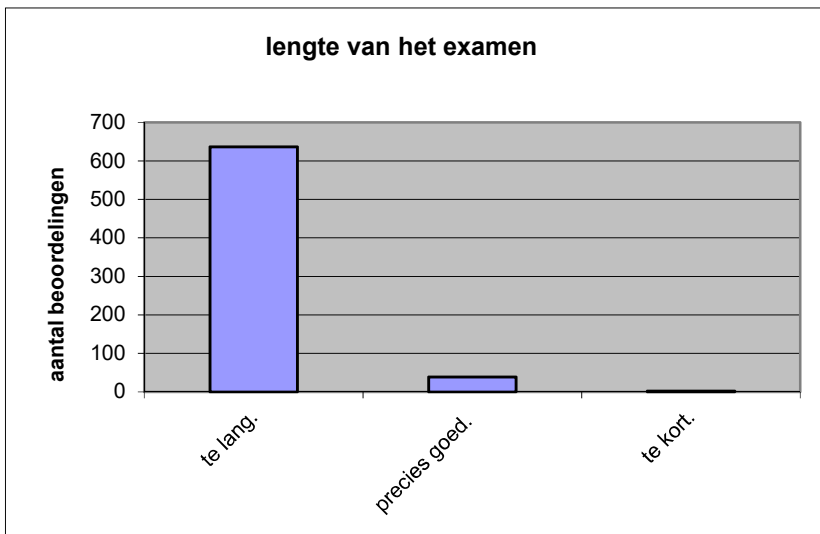

	Abs.	Perc.
te moeilijk.	200	30%
moeilijk.	381	56%
niet te moeilijk/niet te makkelijk.	96	14%
makkelijk.	0	0%
te makkelijk.	0	0%
N=	677	100%

gemiddelde	1,85
standaardafw.	0,64

Wat is uw oordeel over de lengte van het examen in verhouding tot de tijd die de kandidaat ervoor beschikbaar heeft?

Het examen is

- te lang.
- precies goed.
- te kort.

	Abs.	Perc.
te lang.	636	94%
precies goed.	39	6%
te kort.	2	0%
N=	677	100%

gemiddelde	1,06
standaardafw	0,26

Wat is uw oordeel over de inhoudelijke aansluiting van het examen bij het gegeven onderwijs?