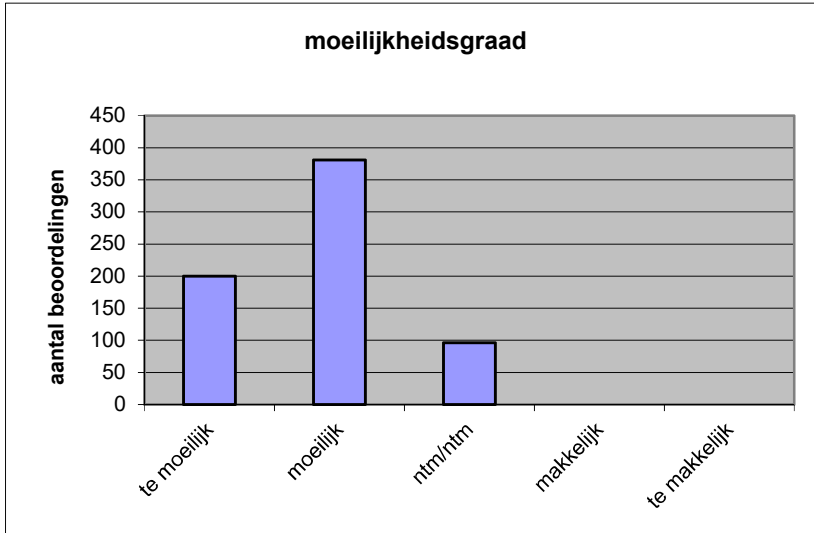

Quick scan
18105 VWO Frans 2018 tijdvak 1

Wat is uw oordeel over de moeilijkheidsgraad van het examen?

Ik vind het examen

- te moeilijk.
- moeilijk.
- niet te moeilijk/niet te makkelijk.
- makkelijk.
- te makkelijk.

	Abs.	Perc.
te moeilijk.	200	30%
moeilijk.	381	56%
niet te moeilijk/niet te makkelijk.	96	14%
makkelijk.	0	0%
te makkelijk.	0	0%
N=	677	100%

gemiddelde	1,85
standaardafw.	0,64

Wat is uw oordeel over de lengte van het examen in verhouding tot de tijd die de kandidaat ervoor beschikbaar heeft?

Het examen is

- te lang.
- precies goed.
- te kort.

	Abs.	Perc.
te lang.	636	94%
precies goed.	39	6%
te kort.	2	0%
N=	677	100%

gemiddelde	1,06
standaardafw	0,26

Wat is uw oordeel over de inhoudelijke aansluiting van het examen bij het gegeven onderwijs?