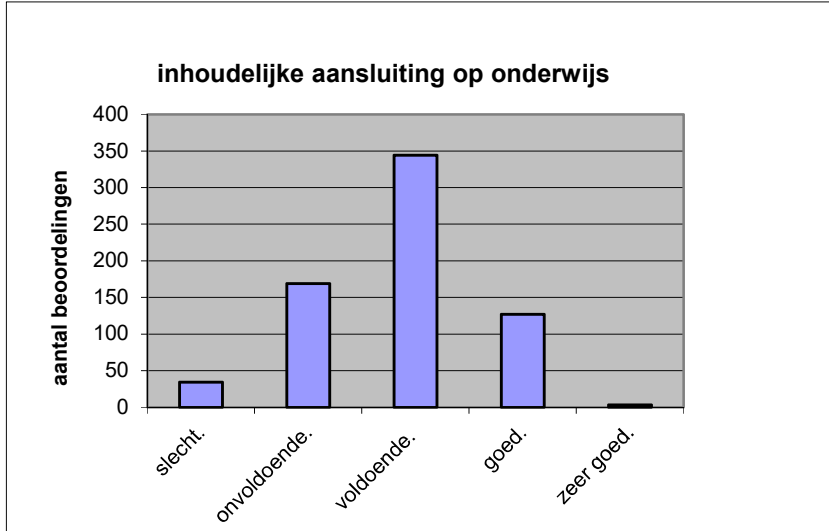

Wat is uw oordeel over de inhoudelijke aansluiting van het examen bij het gegeven onderwijs?

- zeer goed.
- goed.
- voldoende.
- onvoldoende.
- slecht.

	Abs	Perc.
zeer goed.	3	0%
goed.	127	19%
voldoende.	344	51%
onvoldoende.	169	25%
slecht.	34	5%
N=	677	100%

gemiddelde	2,85
standaardafw	0,80