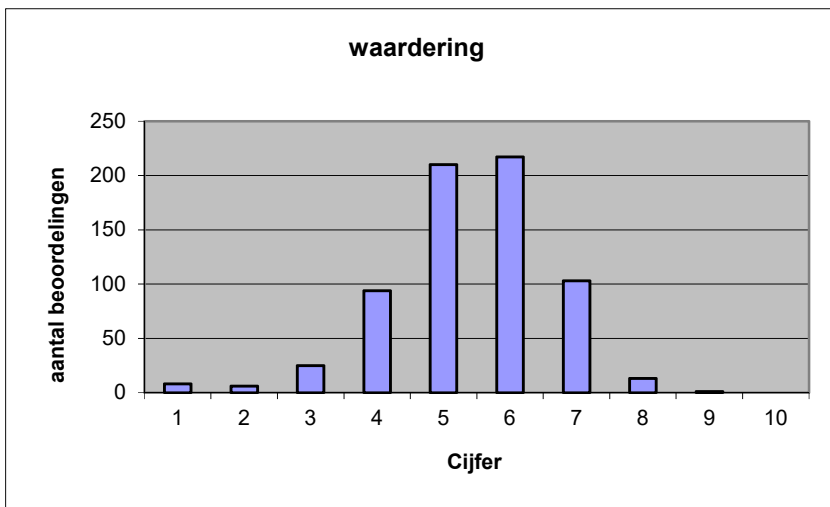

- zeer goed.
- goed.
- voldoende.
- onvoldoende.
- slecht.

	Abs	Perc.
zeer goed.	3	0%
goed.	127	19%
voldoende.	344	51%
onvoldoende.	169	25%
slecht.	34	5%
N=	677	100%

gemiddelde	2,85
standaardafw	0,80

Welk cijfer zou u dit examen geven?
Ik geef dit examen een:

- 1
- 2
- 3
- 4
- 5
- 6
- 7
- 8
- 9
- 10

	Abs.	Perc.
1	8	1%
2	6	1%
3	25	4%
4	94	14%
5	210	31%
6	217	32%
7	103	15%
8	13	2%
9	1	0%
10	0	0%
N=	677	100%

gemiddelde	5,40
standaardafw	1,23

Quick scan
VWO Frans 2018 tijdvak 1

Correlatietabel

	Lengte examen		
		Aansluiting onderwijs	
			Cijfer examen (waardering)
Moeilijkheidsgraad	0,19	0,43	0,59
Lengte examen		0,16	0,25
Aansluiting onderwijs			0,65

Moeilijkheidsgraad	1 = te moeilijk, 5 = te makkelijk
Lengte examen	1 = te lang, 3 = te kort
Aansluiting onderwijs	hercodeerd: slecht=1; zeer goed=5
Cijfer examen (waardering)	1=slecht; 10 = uitmuntend