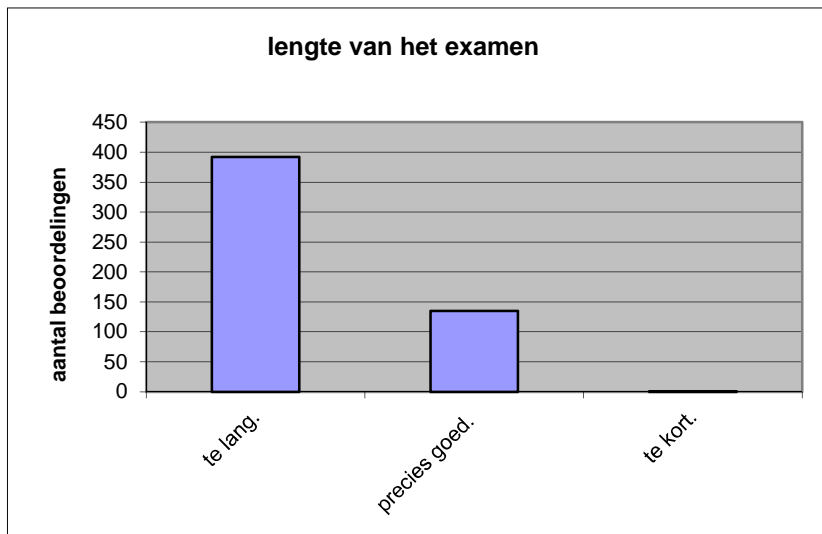

	<b>Abs.</b>	<b>Perc.</b>
te moeilijk.	27	5%
moeilijk.	204	39%
niet te moeilijk/niet te makkelijk.	279	53%
makkelijk.	17	3%
te makkelijk.	1	0%
<b>N=</b>	<b>528</b>	<b>100%</b>

gemiddelde	2,55
standaardafw.	0,65

Wat is uw oordeel over de lengte van het examen in verhouding tot de tijd die de kandidaat ervoor beschikbaar heeft?

Het examen is

- te lang.
- precies goed.
- te kort.

	<b>Abs.</b>	<b>Perc</b>
te lang.	392	74%
precies goed.	135	26%
te kort.	1	0%
<b>N=</b>	<b>528</b>	<b>100%</b>

gemiddelde	1,26
standaardafw	0,44

Wat is uw oordeel over de inhoudelijke aansluiting van het examen bij het gegeven onderwijs?

- zeer goed.
- goed.
- voldoende.
- onvoldoende.
- slecht.

	Abs	Perc.
zeer goed.	19	4%
goed.	236	45%
voldoende.	224	42%
onvoldoende.	44	8%
slecht.	5	1%
<b>N=</b>	<b>528</b>	<b>100%</b>