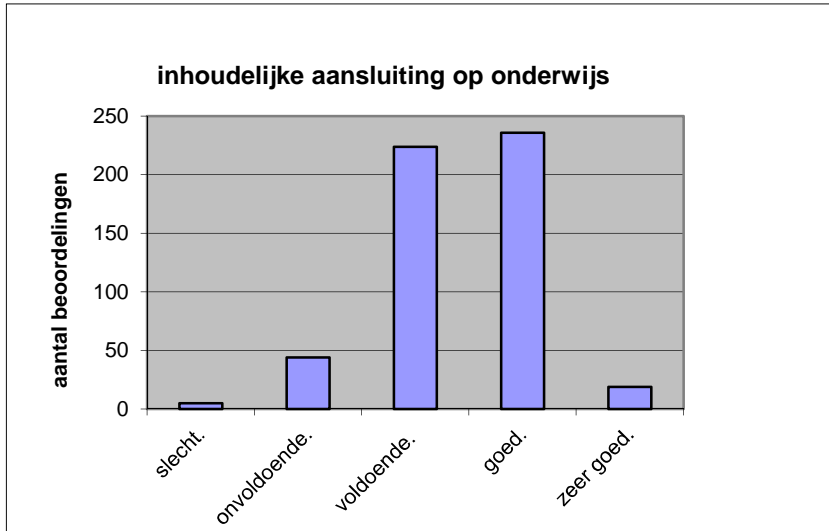

Wat is uw oordeel over de inhoudelijke aansluiting van het examen bij het gegeven onderwijs?

- zeer goed.
- goed.
- voldoende.
- onvoldoende.
- slecht.

	Abs	Perc.
zeer goed.	19	4%
goed.	236	45%
voldoende.	224	42%
onvoldoende.	44	8%
slecht.	5	1%
N=	528	100%

gemiddelde	3,42
standaardafw	0,73