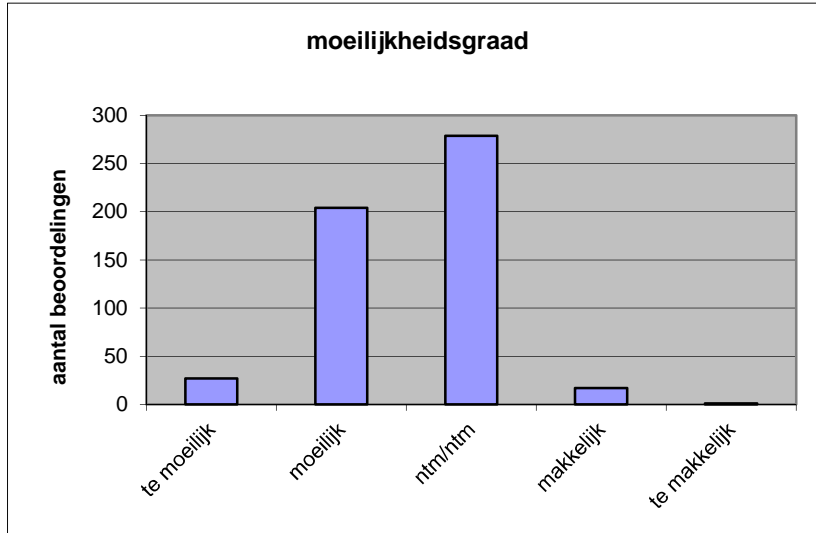

**Quick scan**  
**15122 VWO scheikunde 2015 tijdvak 1**

Wat is uw oordeel over de moeilijkheidsgraad van het examen?

Ik vind het examen

- te moeilijk.
- moeilijk.
- niet te moeilijk/niet te makkelijk.
- makkelijk.
- te makkelijk.

	<b>Abs.</b>	<b>Perc.</b>
te moeilijk.	27	5%
moeilijk.	204	39%
niet te moeilijk/niet te makkelijk.	279	53%
makkelijk.	17	3%
te makkelijk.	1	0%
<b>N=</b>	<b>528</b>	<b>100%</b>

gemiddelde	2,55
standaardafw.	0,65

Wat is uw oordeel over de lengte van het examen in verhouding tot de tijd die de kandidaat ervoor beschikbaar heeft?

Het examen is

- te lang.
- precies goed.
- te kort.

	<b>Abs.</b>	<b>Perc</b>
te lang.	392	74%
precies goed.	135	26%
te kort.	1	0%
<b>N=</b>	<b>528</b>	<b>100%</b>