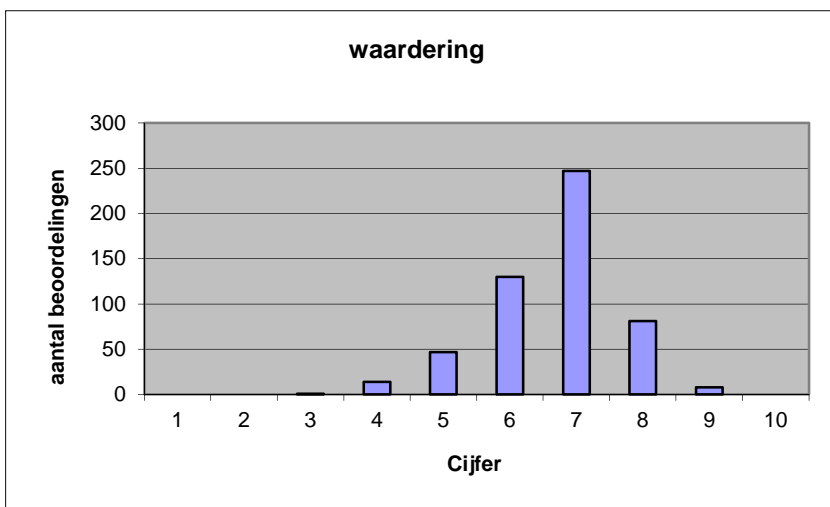

gemiddelde	3,42
standaardafw	0,73

Welk cijfer zou u dit examen geven?  
Ik geef dit examen een:

- 1
- 2
- 3
- 4
- 5
- 6
- 7
- 8
- 9
- 10

	Abs.	Perc.
1	0	0%
2	0	0%
3	1	0%
4	14	3%
5	47	9%
6	130	25%
7	247	47%
8	81	15%
9	8	2%
10	0	0%
<b>N=</b>	<b>528</b>	<b>100%</b>

gemiddelde	6,67
standaardafw	0,99

**Quick scan**  
**VWO scheikunde 2015 tijdvak 1**

**Correlatietabel**

	Lengte examen		
		Aansluiting onderwijs	
		Cijfer examen (waardering)	
Moeilijkheidsgraad	0,29	0,26	0,53
Lengte examen		0,05	0,25
Aansluiting onderwijs			0,61

Moeilijkheidsgraad	1 = te moeilijk, 5 = te makkelijk
Lengte examen	1 = te lang, 3 = te kort
Aansluiting onderwijs	hercodeerd: slecht=1; zeer goed=5
Cijfer examen (waardering)	1=slecht; 10 = uitmuntend