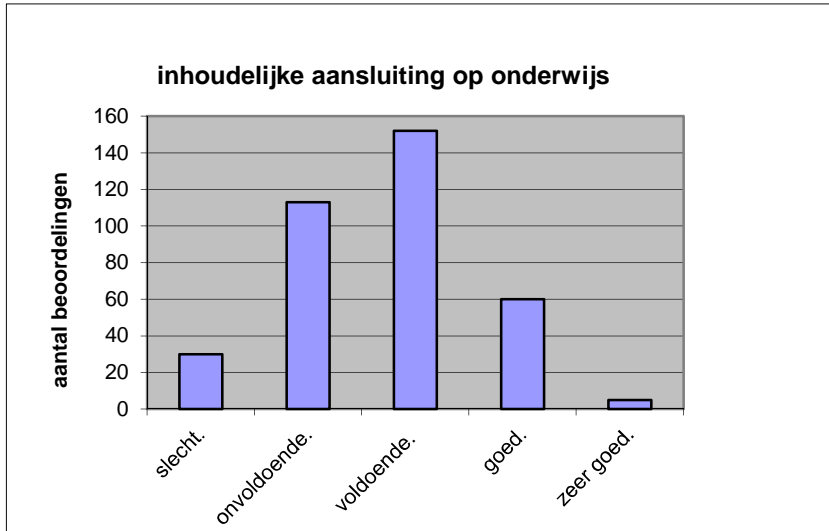

Wat is uw oordeel over de inhoudelijke aansluiting van het examen bij het gegeven onderwijs?

- zeer goed.
- goed.
- voldoende.
- onvoldoende.
- slecht.

	Abs	Perc.
zeer goed.	5	1%
goed.	60	17%
voldoende.	152	42%
onvoldoende.	113	31%
slecht.	30	8%
N=	360	100%

gemiddelde	2,71
standaardafw	0,89