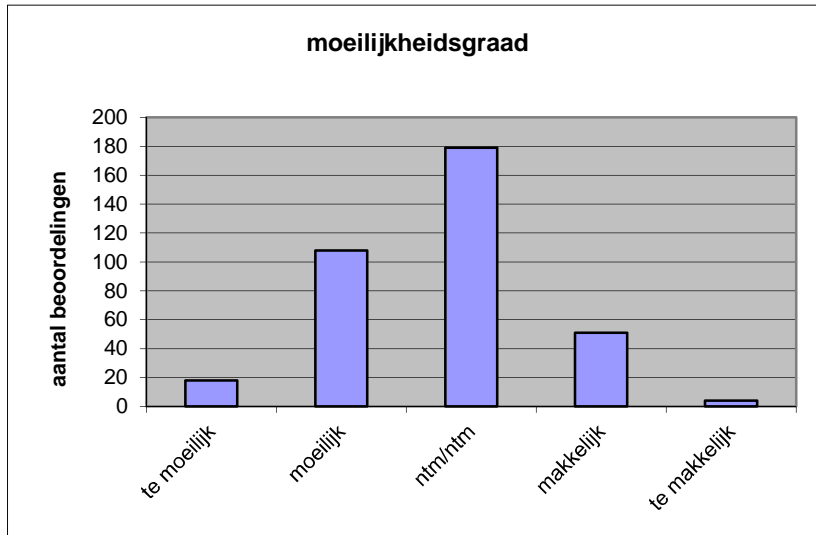

**Quick scan**  
**17103 VWO Latijn 2017 tijdvak 1**

Wat is uw oordeel over de moeilijkheidsgraad van het examen?

Ik vind het examen

- te moeilijk.
- moeilijk.
- niet te moeilijk/niet te makkelijk.
- makkelijk.
- te makkelijk.

	<b>Abs.</b>	<b>Perc.</b>
te moeilijk.	18	5%
moeilijk.	108	30%
niet te moeilijk/niet te makkelijk.	179	50%
makkelijk.	51	14%
te makkelijk.	4	1%
<b>N=</b>	<b>360</b>	<b>100%</b>

gemiddelde	2,76
standaardafw.	0,80

Wat is uw oordeel over de lengte van het examen in verhouding tot de tijd die de kandidaat ervoor beschikbaar heeft?

Het examen is

- te lang.
- precies goed.
- te kort.

	<b>Abs.</b>	<b>Perc</b>
te lang.	116	32%
precies goed.	243	68%
te kort.	1	0%
<b>N=</b>	<b>360</b>	<b>100%</b>