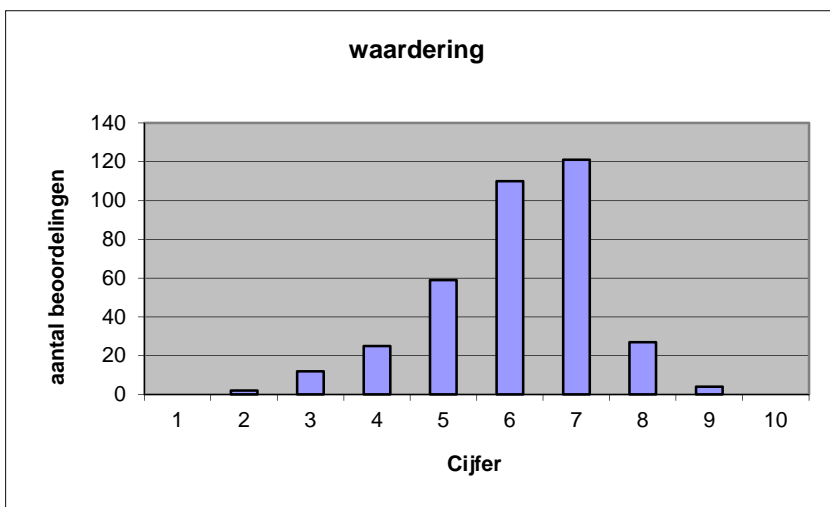

gemiddelde	2,71
standaardafw	0,89

Welk cijfer zou u dit examen geven?  
Ik geef dit examen een:

- 1
- 2
- 3
- 4
- 5
- 6
- 7
- 8
- 9
- 10

	Abs.	Perc.
1	0	0%
2	2	1%
3	12	3%
4	25	7%
5	59	16%
6	110	31%
7	121	34%
8	27	8%
9	4	1%
10	0	0%
<b>N=</b>	<b>360</b>	<b>100%</b>

gemiddelde	6,09
standaardafw	1,25

**Quick scan**  
**VWO Latijn 2017 tijdvak 1**

**Correlatietabel**

	Lengte examen		
		Aansluiting onderwijs	
		Cijfer examen (waardering)	
Moeilijkheidsgraad	0,35	0,12	0,25
Lengte examen		0,09	0,22
Aansluiting onderwijs			0,72

Moeilijkheidsgraad	1 = te moeilijk, 5 = te makkelijk
Lengte examen	1 = te lang, 3 = te kort
Aansluiting onderwijs	hercodeerd: slecht=1; zeer goed=5
Cijfer examen (waardering)	1=slecht; 10 = uitmuntend