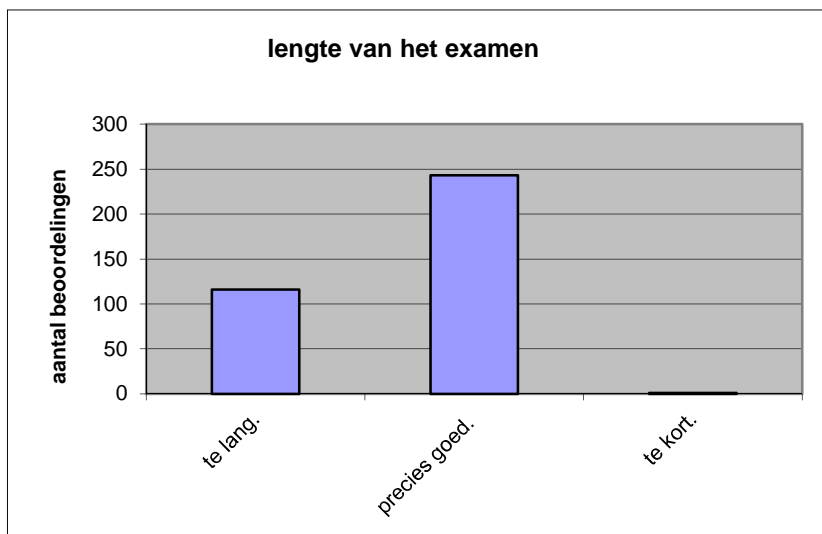

	<b>Abs.</b>	<b>Perc.</b>
te moeilijk.	18	5%
moeilijk.	108	30%
niet te moeilijk/niet te makkelijk.	179	50%
makkelijk.	51	14%
te makkelijk.	4	1%
<b>N=</b>	<b>360</b>	<b>100%</b>

gemiddelde	2,76
standaardafw.	0,80

Wat is uw oordeel over de lengte van het examen in verhouding tot de tijd die de kandidaat ervoor beschikbaar heeft?

Het examen is

- te lang.
- precies goed.
- te kort.

	<b>Abs.</b>	<b>Perc</b>
te lang.	116	32%
precies goed.	243	68%
te kort.	1	0%
<b>N=</b>	<b>360</b>	<b>100%</b>

gemiddelde	1,68
standaardafw	0,47

Wat is uw oordeel over de inhoudelijke aansluiting van het examen bij het gegeven onderwijs?

- zeer goed.
- goed.
- voldoende.
- onvoldoende.
- slecht.

	Abs	Perc.
zeer goed.	5	1%
goed.	60	17%
voldoende.	152	42%
onvoldoende.	113	31%
slecht.	30	8%
<b>N=</b>	<b>360</b>	<b>100%</b>