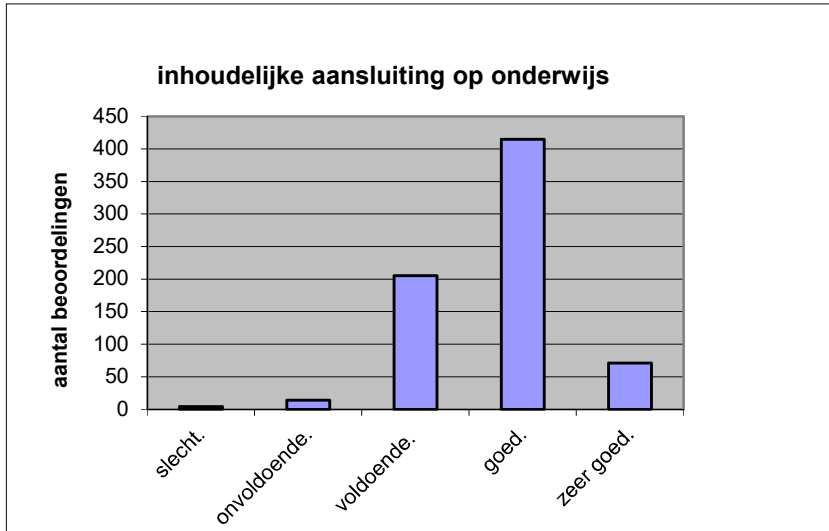

Wat is uw oordeel over de inhoudelijke aansluiting van het examen bij het gegeven onderwijs?

- zeer goed.
- goed.
- voldoende.
- onvoldoende.
- slecht.

	Abs	Perc.
zeer goed.	71	10%
goed.	415	59%
voldoende.	205	29%
onvoldoende.	14	2%
slecht.	4	1%
N=	709	100%

gemiddelde	3,75
standaardafw	0,68