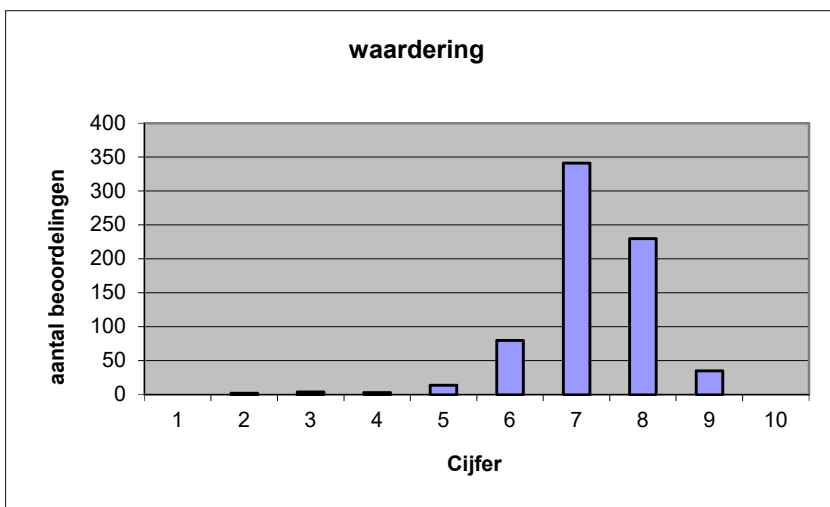

- zeer goed.
- goed.
- voldoende.
- onvoldoende.
- slecht.

	Abs	Perc.
zeer goed.	71	10%
goed.	415	59%
voldoende.	205	29%
onvoldoende.	14	2%
slecht.	4	1%
N=	709	100%

gemiddelde	3,75
standaardafw	0,68

Welk cijfer zou u dit examen geven?
Ik geef dit examen een:

- 1
- 2
- 3
- 4
- 5
- 6
- 7
- 8
- 9
- 10

	Abs.	Perc.
1	0	0%
2	2	0%
3	4	1%
4	3	0%
5	14	2%
6	80	11%
7	341	48%
8	230	32%
9	35	5%
10	0	0%
N=	709	100%

gemiddelde	7,22
standaardafw	0,93

Quick scan
HAVO natuurkunde 2018 tijdvak 1

Correlatietabel

	Lengte examen		
		Aansluiting onderwijs	
		Cijfer examen (waardering)	
Moeilijkheidsgraad	0,30	-0,03	-0,14
Lengte examen		0,00	0,14
Aansluiting onderwijs			0,61

Moeilijkheidsgraad	1 = te moeilijk, 5 = te makkelijk
Lengte examen	1 = te lang, 3 = te kort
Aansluiting onderwijs	hercodeerd: slecht=1; zeer goed=5
Cijfer examen (waardering)	1=slecht; 10 = uitmuntend