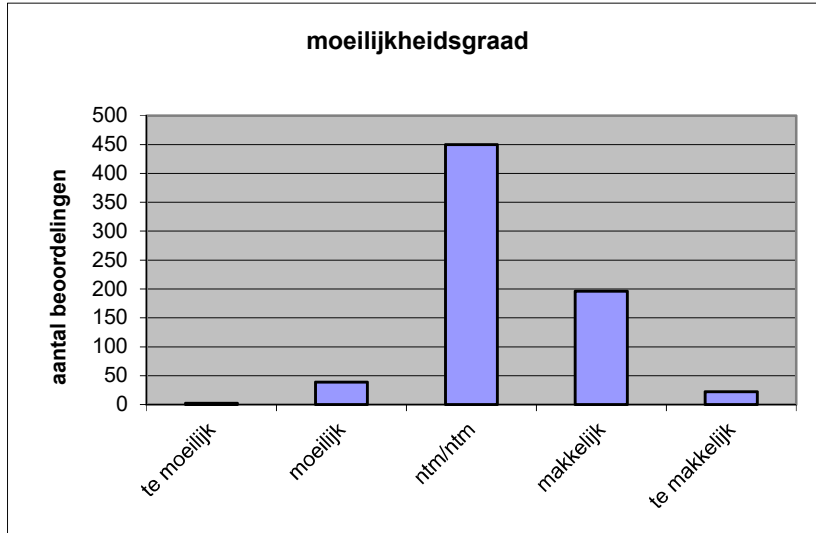

Quick scan
18148 HAVO natuurkunde 2018 tijdvak 1

Wat is uw oordeel over de moeilijkheidsgraad van het examen?

Ik vind het examen

- te moeilijk.
- moeilijk.
- niet te moeilijk/niet te makkelijk.
- makkelijk.
- te makkelijk.

	Abs.	Perc.
te moeilijk.	2	0%
moeilijk.	39	6%
niet te moeilijk/niet te makkelijk.	450	63%
makkelijk.	196	28%
te makkelijk.	22	3%
N=	709	100%

gemiddelde	3,28
standaardafw.	0,62

Wat is uw oordeel over de lengte van het examen in verhouding tot de tijd die de kandidaat ervoor beschikbaar heeft?

Het examen is

- te lang.
- precies goed.
- te kort.

	Abs.	Perc
te lang.	139	20%
precies goed.	568	80%
te kort.	2	0%
N=	709	100%

gemiddelde	1,81
standaardafw	0,40

Wat is uw oordeel over de inhoudelijke aansluiting van het examen bij het gegeven onderwijs?