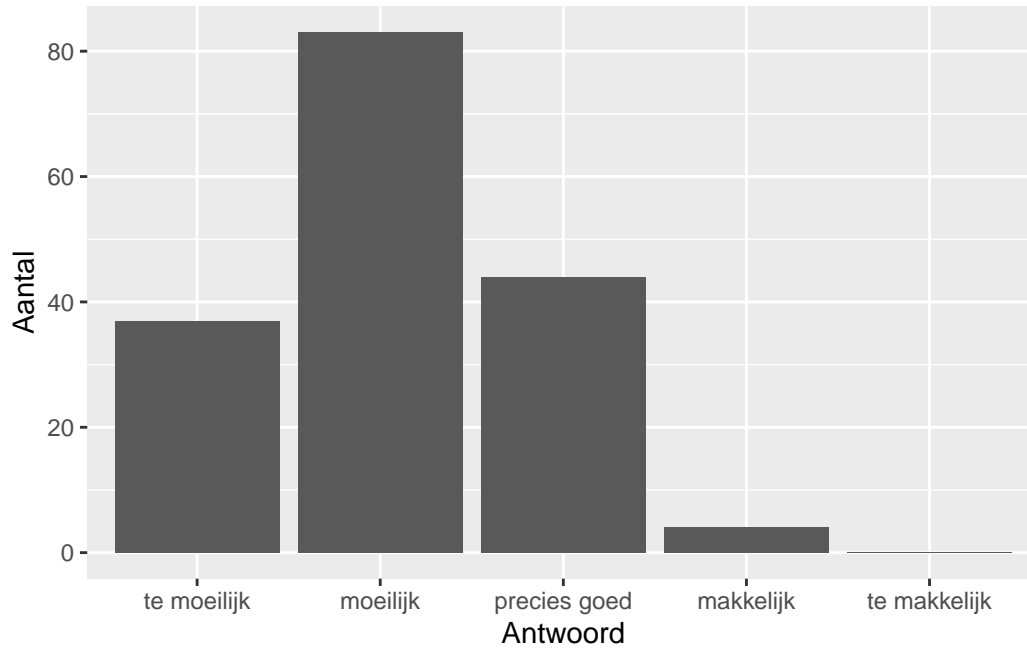

QuickScan CSE VWO filosofie - 2025 tijdvak 1

Vak Informatie

Reacties	Kandidaten		Totaal	Scholen		Totaal	Docenten	
	Ingeschreven	Ingezonden		Ingevuld	Percentage		Ingevuld	Percentage
168	2801	2547	159	141	89	203	146	72

Moelijkheidsgraad

Wat is uw oordeel over de moeilijkheidsgraad van het examen?

Antwoord	Codering	Aantal	Percentage
te moeilijk	1	37	22.0%
moeilijk	2	83	49.4%
precies goed	3	44	26.2%
makkelijk	4	4	2.4%
te makkelijk	5	0	0.0%
geen		71	

Gemiddelde [SD]: 2.09 [0.76]

Lengte

Wat is uw oordeel over de lengte van het examen in verhouding tot de tijd die de kandidaat ervoor beschikbaar heeft?

Antwoord	Codering	Aantal	Percentage
te lang	1	52	31.0%
precies goed	2	115	68.5%
te kort	3	1	0.6%
geen		71	