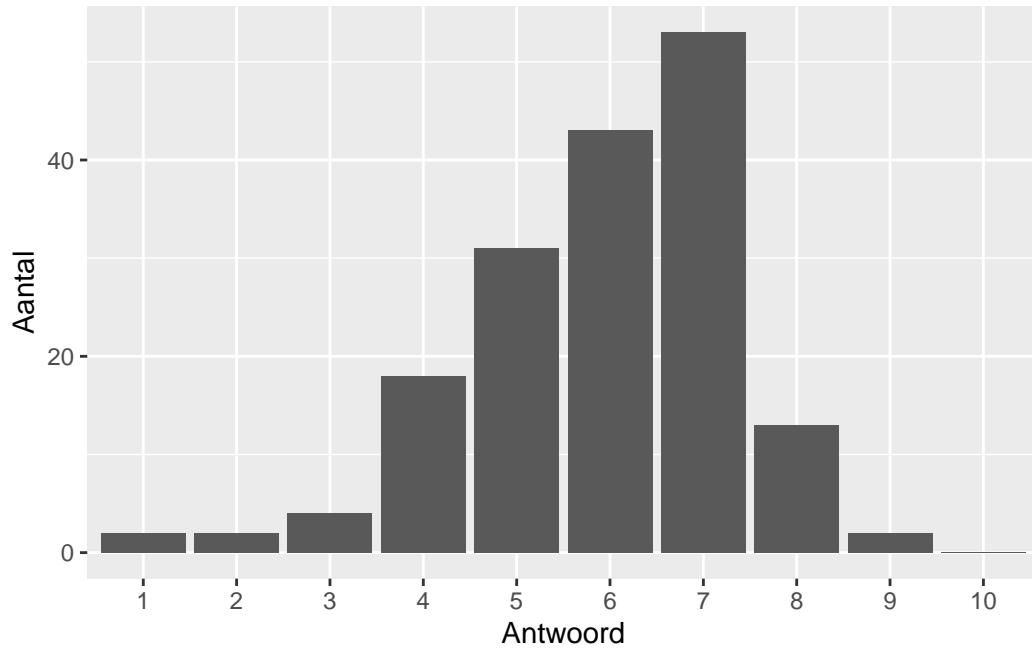

Waardering

Welk cijfer zou u dit examen geven?

Antwoord	Codering	Aantal	Percentage
1	1	2	1.2%
2	2	2	1.2%
3	3	4	2.4%
4	4	18	10.7%
5	5	31	18.5%
6	6	43	25.6%
7	7	53	31.5%
8	8	13	7.7%
9	9	2	1.2%
10	10	0	0.0%
geen		71	

Gemiddelde [SD]: 5.93 [1.43]