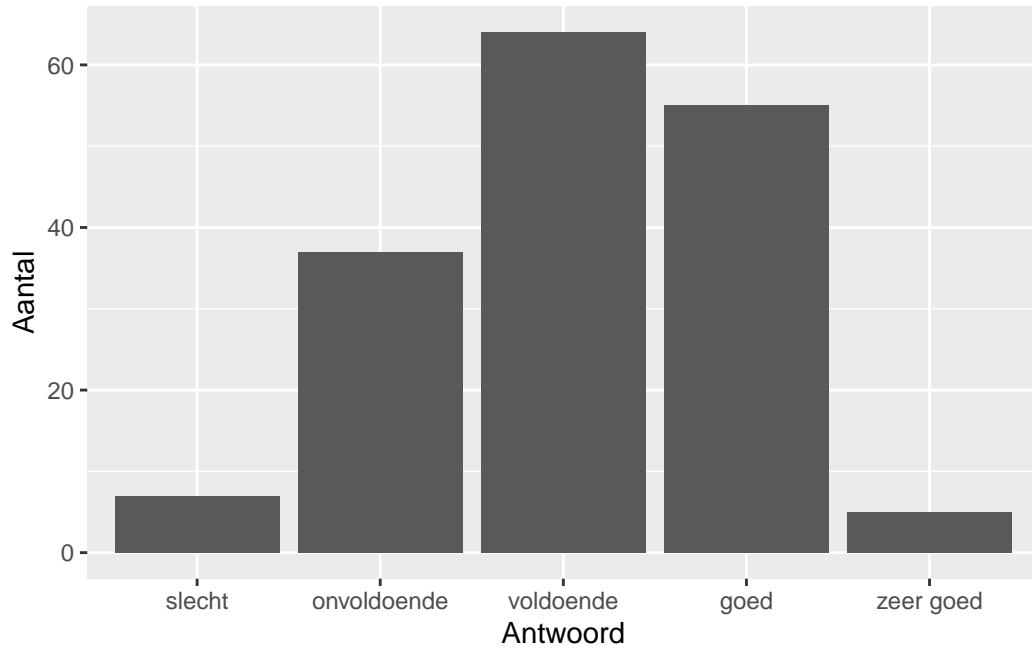

Gemiddelde [SD]: 2.09 [0.76]

Lengte

Wat is uw oordeel over de lengte van het examen in verhouding tot de tijd die de kandidaat ervoor beschikbaar heeft?

Antwoord	Codering	Aantal	Percentage
te lang	1	52	31.0%
precies goed	2	115	68.5%
te kort	3	1	0.6%
geen		71	

Gemiddelde [SD]: 1.7 [0.47]

Inhoud

Wat is uw oordeel over de inhoudelijke aansluiting van het examen bij het gegeven onderwijs?

Antwoord	Codering	Aantal	Percentage
slecht	1	7	4.2%
onvoldoende	2	37	22.0%
voldoende	3	64	38.1%
goed	4	55	32.7%
zeer goed	5	5	3.0%
geen		71	