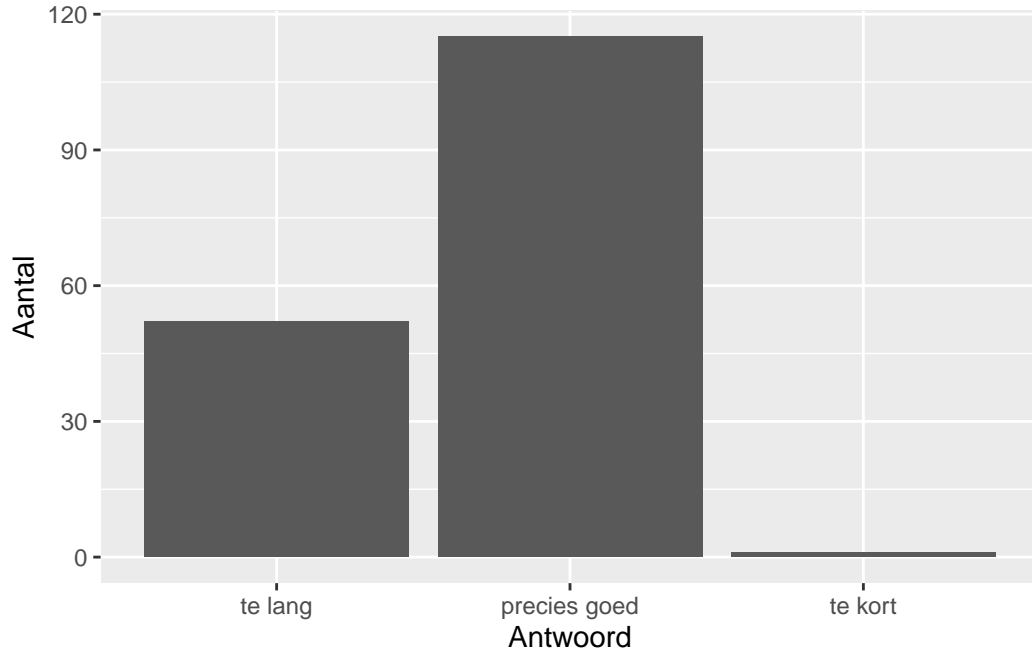

QuickScan CSE VWO filosofie - 2025 tijdvak 1

Vak Informatie

Reacties	Kandidaten		Totaal	Scholen		Totaal	Docenten	
	Ingeschreven	Ingezonden		Ingevuld	Percentage		Ingevuld	Percentage
168	2801	2547	159	141	89	203	146	72

Moelijkheidsgraad

Wat is uw oordeel over de moeilijkheidsgraad van het examen?

Antwoord	Codering	Aantal	Percentage
te moeilijk	1	37	22.0%
moeilijk	2	83	49.4%
precies goed	3	44	26.2%
makkelijk	4	4	2.4%
te makkelijk	5	0	0.0%
geen		71	

Gemiddelde [SD]: 2.09 [0.76]

Lengte

Wat is uw oordeel over de lengte van het examen in verhouding tot de tijd die de kandidaat ervoor beschikbaar heeft?

Antwoord	Codering	Aantal	Percentage
te lang	1	52	31.0%
precies goed	2	115	68.5%
te kort	3	1	0.6%
geen		71	