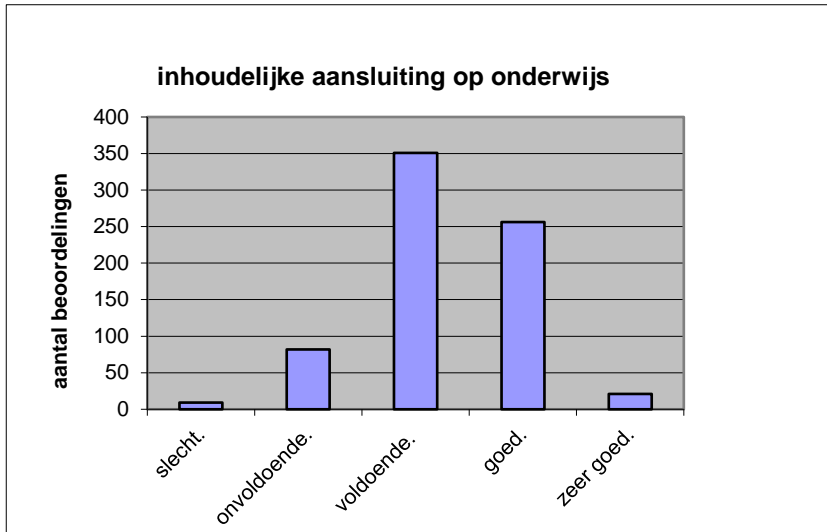

Wat is uw oordeel over de inhoudelijke aansluiting van het examen bij het gegeven onderwijs?

- zeer goed.
- goed.
- voldoende.
- onvoldoende.
- slecht.

Abs	Perc.
21	3%
256	36%
351	49%
82	11%
9	1%
N= 719	100%

gemiddelde	3,28
standaardafw	0,75