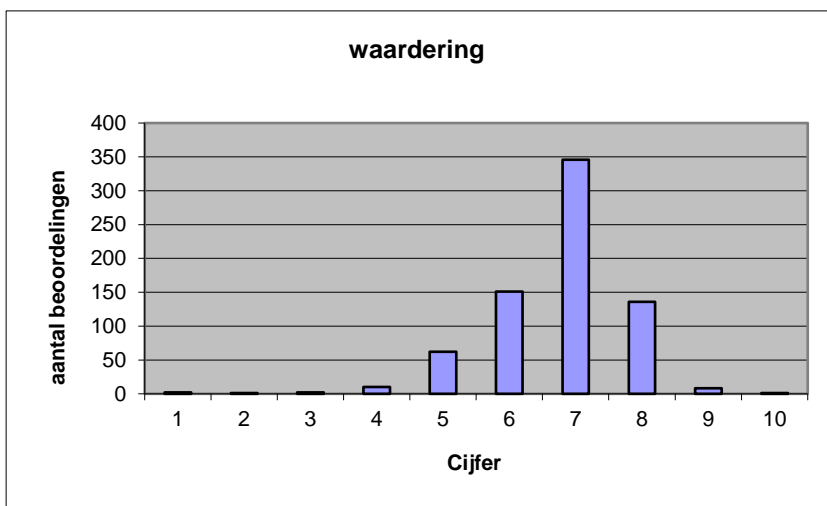

- zeer goed.
- goed.
- voldoende.
- onvoldoende.
- slecht.

Abs	Perc.
21	3%
256	36%
351	49%
82	11%
9	1%
N= 719	100%

gemiddelde	3,28
standaardafw	0,75

Welk cijfer zou u dit examen geven?
Ik geef dit examen een:

- 1
- 2
- 3
- 4
- 5
- 6
- 7
- 8
- 9
- 10

Abs.	Perc.
2	0%
1	0%
2	0%
10	1%
62	9%
151	21%
346	48%
136	19%
8	1%
1	0%
N= 719	100%

gemiddelde	6,76
standaardafw	1,02

Quick scan
HAVO natuurkunde 2023 tijdvak 1

Correlatietabel

	Lengte examen		
		Aansluiting onderwijs	
			Cijfer examen (waardering)
Moeilijkheidsgraad	0,28	0,09	0,20
Lengte examen		0,06	0,20
Aansluiting onderwijs			0,60

Moeilijkheidsgraad	1 = te moeilijk, 5 = te makkelijk
Lengte examen	1 = te lang, 3 = te kort
Aansluiting onderwijs	hercodeerd: slecht=1; zeer goed=5
Cijfer examen (waardering)	1=slecht; 10 = uitmuntend