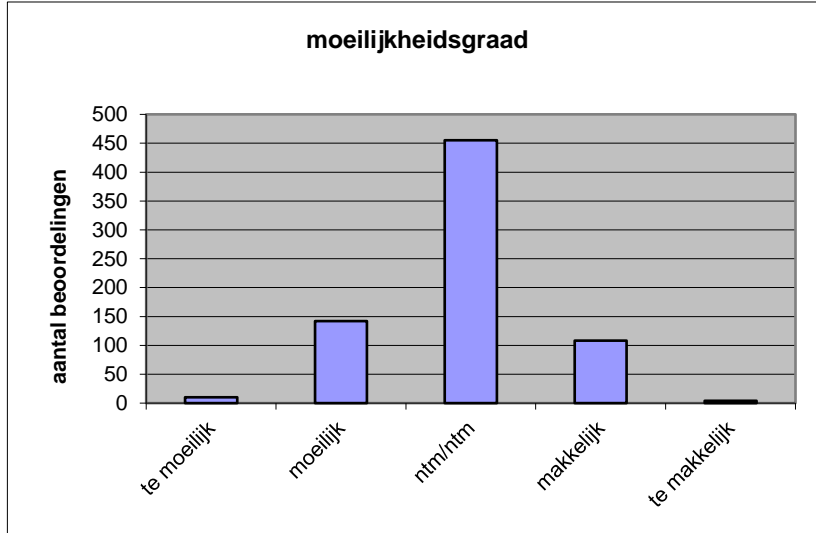

Quick scan
23148 HAVO natuurkunde 2023 tijdvak 1

Wat is uw oordeel over de moeilijkheidsgraad van het examen?

Ik vind het examen

- te moeilijk.
- moeilijk.
- niet te moeilijk/niet te makkelijk.
- makkelijk.
- te makkelijk.

	Abs.	Perc.
te moeilijk.	10	1%
moeilijk.	142	20%
niet te moeilijk/niet te makkelijk.	455	63%
makkelijk.	108	15%
te makkelijk.	4	1%
N=	719	100%

gemiddelde	2,94
standaardafw.	0,65

Wat is uw oordeel over de lengte van het examen in verhouding tot de tijd die de kandidaat ervoor beschikbaar heeft?

Het examen is

- te lang.
- precies goed.
- te kort.

	Abs.	Perc.
te lang.	170	24%
precies goed.	543	76%
te kort.	6	1%
N=	719	100%

gemiddelde	1,77
standaardafw	0,44

Wat is uw oordeel over de inhoudelijke aansluiting van het examen bij het gegeven onderwijs?