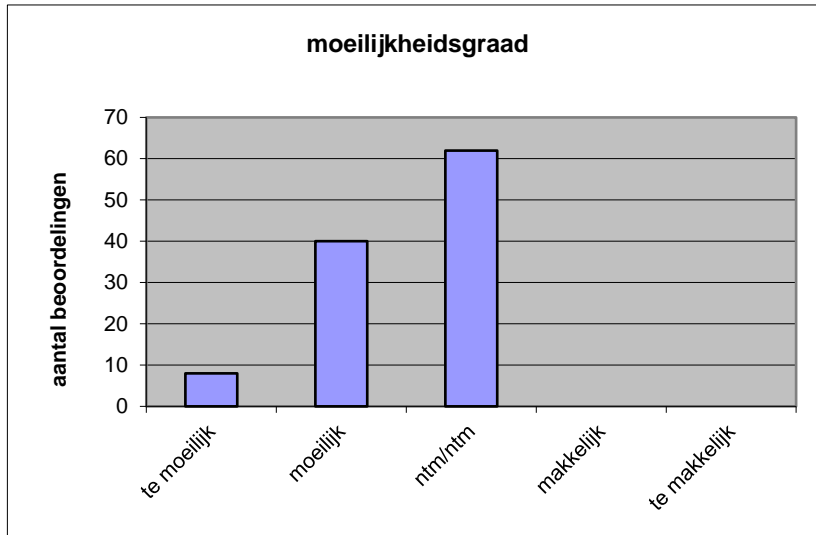

Quick scan
22108 VWO Spaans 2022 tijdvak 1

Wat is uw oordeel over de moeilijkheidsgraad van het examen?

Ik vind het examen

- te moeilijk.
- moeilijk.
- niet te moeilijk/niet te makkelijk.
- makkelijk.
- te makkelijk.

	Abs.	Perc.
te moeilijk.	8	7%
moeilijk.	40	36%
niet te moeilijk/niet te makkelijk.	62	56%
makkelijk.	0	0%
te makkelijk.	0	0%
N=	110	100%

gemiddelde	2,49
standaardafw.	0,63

Wat is uw oordeel over de lengte van het examen in verhouding tot de tijd die de kandidaat ervoor beschikbaar heeft?

Het examen is

- te lang.
- precies goed.
- te kort.

	Abs.	Perc
te lang.	46	42%
precies goed.	64	58%
te kort.	0	0%
N=	110	100%

gemiddelde	1,58
standaardafw	0,50

Wat is uw oordeel over de inhoudelijke aansluiting van het examen bij het gegeven onderwijs?