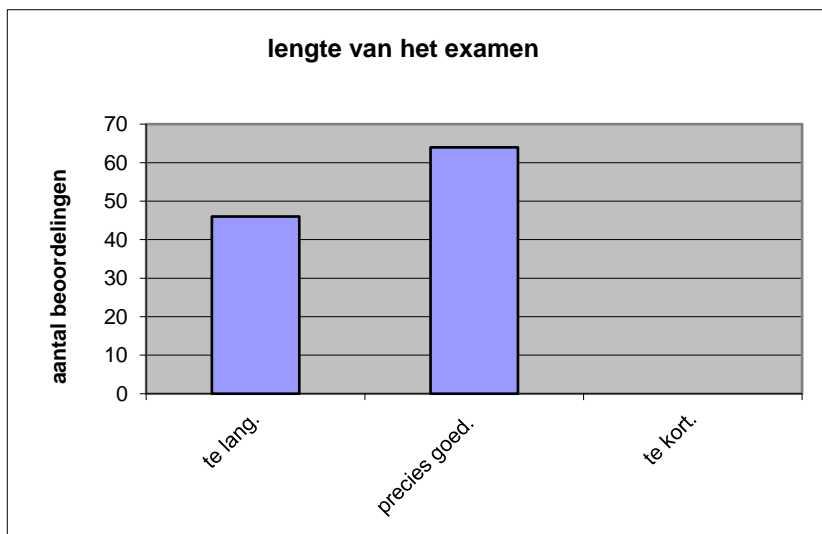

	Abs.	Perc.
te moeilijk.	8	7%
moeilijk.	40	36%
niet te moeilijk/niet te makkelijk.	62	56%
makkelijk.	0	0%
te makkelijk.	0	0%
N=	110	100%

gemiddelde	2,49
standaardafw.	0,63

Wat is uw oordeel over de lengte van het examen in verhouding tot de tijd die de kandidaat ervoor beschikbaar heeft?

Het examen is

- te lang.
- precies goed.
- te kort.

	Abs.	Perc
te lang.	46	42%
precies goed.	64	58%
te kort.	0	0%
N=	110	100%

gemiddelde	1,58
standaardafw	0,50

Wat is uw oordeel over de inhoudelijke aansluiting van het examen bij het gegeven onderwijs?