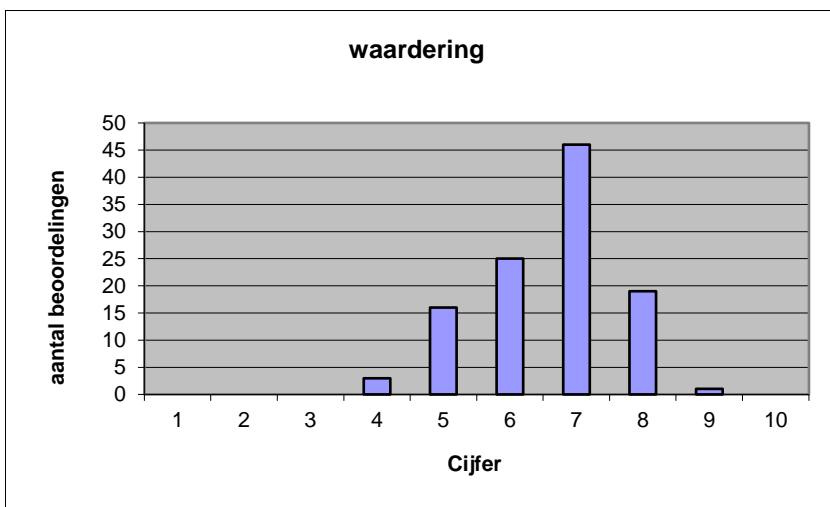

- zeer goed.
- goed.
- voldoende.
- onvoldoende.
- slecht.

	Abs	Perc.
zeer goed.	1	1%
goed.	31	28%
voldoende.	64	58%
onvoldoende.	12	11%
slecht.	2	2%
N=	110	100%

gemiddelde	3,15
standaardafw	0,69

Welk cijfer zou u dit examen geven?
Ik geef dit examen een:

- 1
- 2
- 3
- 4
- 5
- 6
- 7
- 8
- 9
- 10

	Abs.	Perc.
1	0	0%
2	0	0%
3	0	0%
4	3	3%
5	16	15%
6	25	23%
7	46	42%
8	19	17%
9	1	1%
10	0	0%
N=	110	100%

gemiddelde	6,59
standaardafw	1,05

Quick scan
VWO Spaans 2022 tijdvak 1

Correlatietabel

	Lengte examen		
		Aansluiting onderwijs	
			Cijfer examen (waardering)
Moeilijkheidsgraad	0,43	0,14	0,77
Lengte examen		0,08	0,44
Aansluiting onderwijs			0,30

Moeilijkheidsgraad	1 = te moeilijk, 5 = te makkelijk
Lengte examen	1 = te lang, 3 = te kort
Aansluiting onderwijs	hercodeerd: slecht=1; zeer goed=5
Cijfer examen (waardering)	1=slecht; 10 = uitmuntend