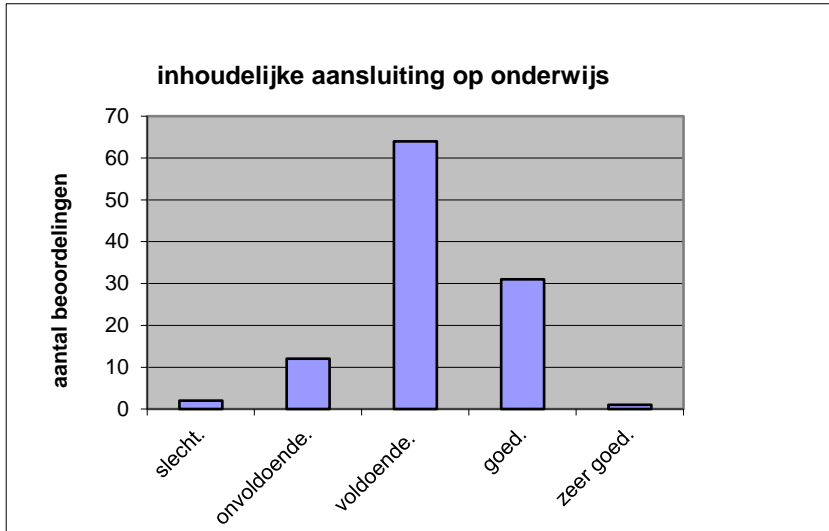

Wat is uw oordeel over de inhoudelijke aansluiting van het examen bij het gegeven onderwijs?

- zeer goed.
- goed.
- voldoende.
- onvoldoende.
- slecht.

	Abs	Perc.
zeer goed.	1	1%
goed.	31	28%
voldoende.	64	58%
onvoldoende.	12	11%
slecht.	2	2%
N=	110	100%

gemiddelde	3,15
standaardafw	0,69