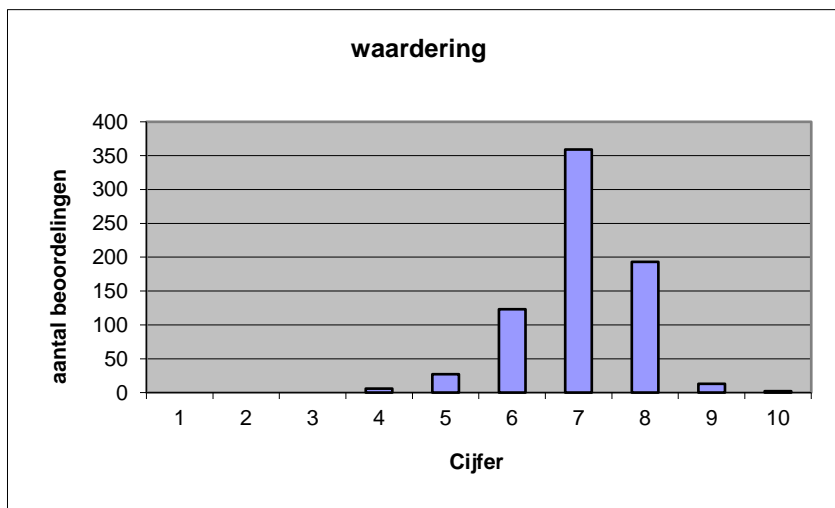

- zeer goed.
- goed.
- voldoende.
- onvoldoende.
- slecht.

	Abs	Perc.
zeer goed.	27	4%
goed.	346	48%
voldoende.	313	43%
onvoldoende.	36	5%
slecht.	1	0%
N=	723	100%

gemiddelde	3,50
standaardafw	0,66

Welk cijfer zou u dit examen geven?
Ik geef dit examen een:

- 1
- 2
- 3
- 4
- 5
- 6
- 7
- 8
- 9
- 10

	Abs.	Perc.
1	0	0%
2	0	0%
3	0	0%
4	6	1%
5	27	4%
6	123	17%
7	359	50%
8	193	27%
9	13	2%
10	2	0%
N=	723	100%

gemiddelde	7,04
standaardafw	0,87

Quick scan
VWO Duits 2021 tijdvak 1

Correlatietabel

	Lengte examen		
		Aansluiting onderwijs	
			Cijfer examen (waardering)
Moeilijkheidsgraad	0,30	0,16	0,14
Lengte examen		0,20	0,25
Aansluiting onderwijs			0,59

Moeilijkheidsgraad	1 = te moeilijk, 5 = te makkelijk
Lengte examen	1 = te lang, 3 = te kort
Aansluiting onderwijs	hercodeerd: slecht=1; zeer goed=5
Cijfer examen (waardering)	1=slecht; 10 = uitmuntend