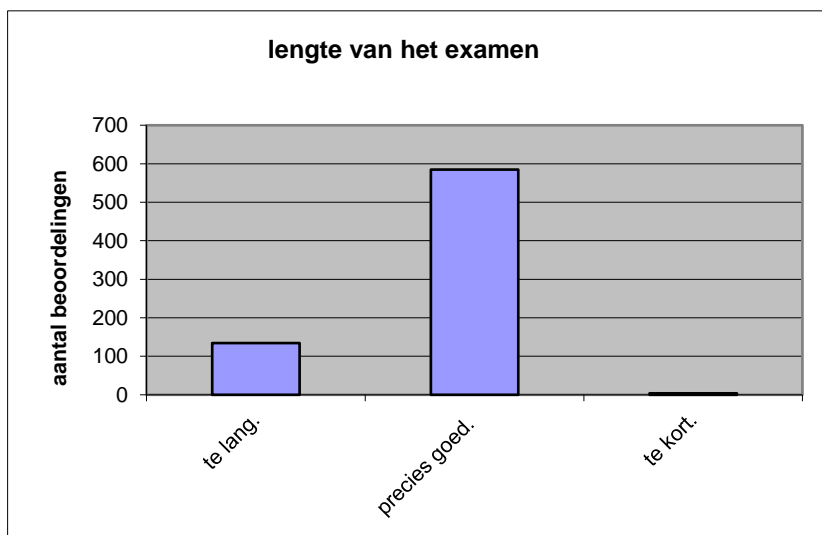

	Abs.	Perc.
te moeilijk.	6	1%
moeilijk.	79	11%
niet te moeilijk/niet te makkelijk.	534	74%
makkelijk.	97	13%
te makkelijk.	7	1%
N=	723	100%

gemiddelde	3,03
standaardafw.	0,56

Wat is uw oordeel over de lengte van het examen in verhouding tot de tijd die de kandidaat ervoor beschikbaar heeft?

Het examen is

- te lang.
- precies goed.
- te kort.

	Abs.	Perc.
te lang.	134	19%
precies goed.	585	81%
te kort.	4	1%
N=	723	100%

gemiddelde	1,82
standaardafw	0,40

Wat is uw oordeel over de inhoudelijke aansluiting van het examen bij het gegeven onderwijs?