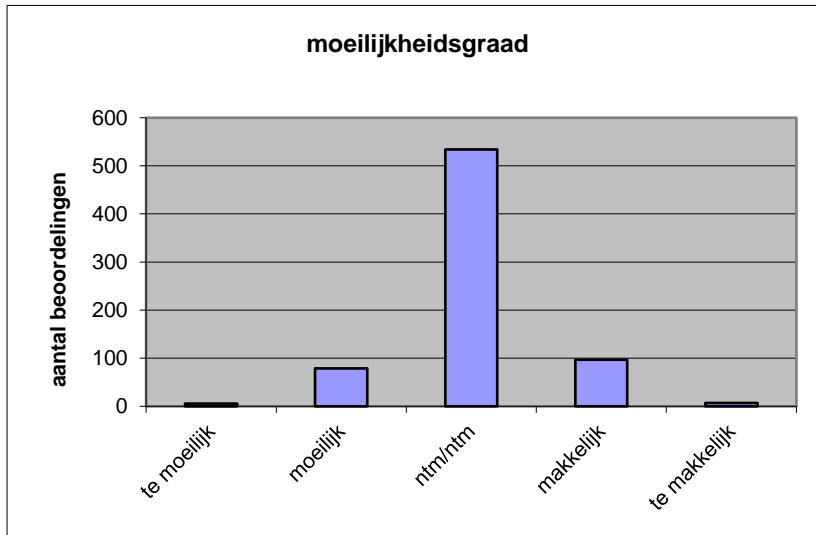

Quick scan
21106 VWO Duits 2021 tijdvak 1

Wat is uw oordeel over de moeilijkheidsgraad van het examen?

Ik vind het examen

- te moeilijk.
- moeilijk.
- niet te moeilijk/niet te makkelijk.
- makkelijk.
- te makkelijk.

	Abs.	Perc.
te moeilijk.	6	1%
moeilijk.	79	11%
niet te moeilijk/niet te makkelijk.	534	74%
makkelijk.	97	13%
te makkelijk.	7	1%
N=	723	100%

gemiddelde	3,03
standaardafw.	0,56

Wat is uw oordeel over de lengte van het examen in verhouding tot de tijd die de kandidaat ervoor beschikbaar heeft?

Het examen is

- te lang.
- precies goed.
- te kort.

	Abs.	Perc.
te lang.	134	19%
precies goed.	585	81%
te kort.	4	1%
N=	723	100%

gemiddelde	1,82
standaardafw	0,40

Wat is uw oordeel over de inhoudelijke aansluiting van het examen bij het gegeven onderwijs?