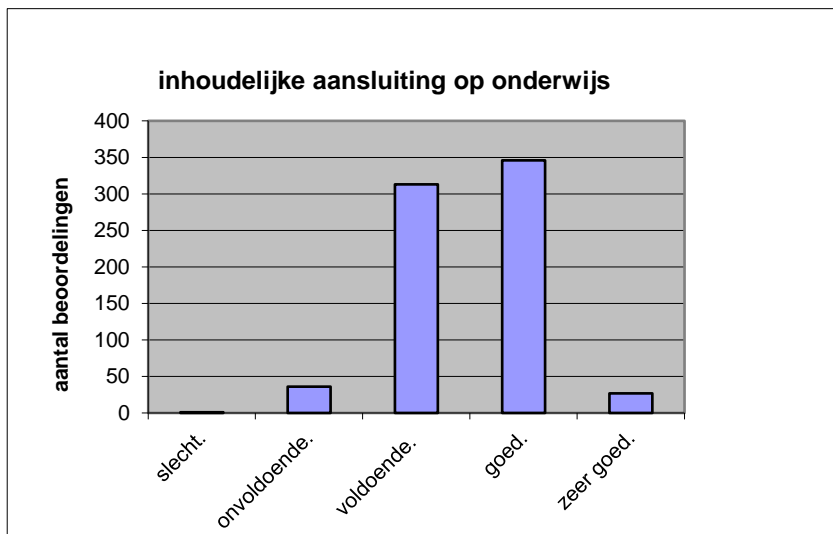

Wat is uw oordeel over de inhoudelijke aansluiting van het examen bij het gegeven onderwijs?

- zeer goed.
- goed.
- voldoende.
- onvoldoende.
- slecht.

	Abs	Perc.
zeer goed.	27	4%
goed.	346	48%
voldoende.	313	43%
onvoldoende.	36	5%
slecht.	1	0%
N=	723	100%

gemiddelde	3,50
standaardafw	0,66